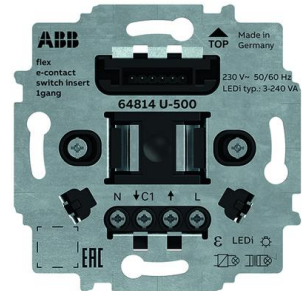

## Flex insats e-kontakt 1-kanal

**Typ:** 64814 U-500

**E-nr:** 1301508

**Produkt ID:** 2CKA006800A3048

**GTIN:** 4011395294093

E-kontakt reläinsats för styrning av ljus. Produkten ingår i ABB Flex-serien vilket innebär att ett antal fronter kan användas till denna produkt, allt från traditionella rörelsesensorer till switchade fronter med trådlös kommunikation till t.ex. ABB:s free@home-system. Möjligt med extern styrning via impulsbrytare. E-kontaktreläinsatsen behöver inte ansluta båda faserna, men båda faserna rekommenderas för laster <10 W/VA.

Kan användas med infrarödknapp:	Ja
Monteringsmetod:	Infällt montage
Transparent:	Ja
Märkspänning:	230 V
Märkström:	1 A
Omkopplingskapacitet från/till:	3 W
Förlusteffekt:	0.5 W
Minsta djup på infälld installationsdosa:	25 mm
Kompatibel med Apple HomeKit:	Ja
Kompatibel med Google Assistant:	Ja
Kompatibel med Amazon Alexa:	Ja
Med stöd för IFTTT:	Ja