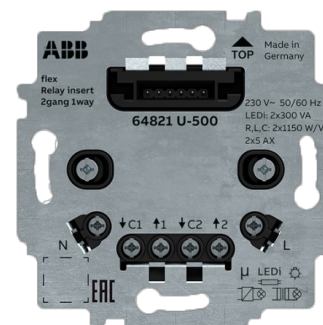

## FLEX INSATS RELÄ 2-kanal

Typ: 64821 U-500

E-nr: 1301513

Produkt ID: 2CKA006800A3045

GTIN: 4011395294079

Reläinsats med 2 utgångar, 2 x 5A, för styrning av ljus. Produkten ingår i ABB Flex-serien vilket innebär att ett antal fronter kan användas till denna produkt, allt från traditionella rörelsesensorer till switchade fronter med trådlös kommunikation till t.ex. ABB:s free@home-system. Möjligt med extern styrning via impulsbrytare. Reläinsatsen kräver anslutning av båda faserna

Monteringsmetod:	Infällt montage
Transparent:	Ja
Märkspänning:	230 V
Märkström:	8 A
Förlusteffekt:	0.3 W
Minsta djup på infälld installationsdosa:	28 mm
Kompatibel med Apple HomeKit:	Ja
Kompatibel med Google Assistant:	Ja
Kompatibel med Amazon Alexa:	Ja
Med stöd för IFTTT:	Ja