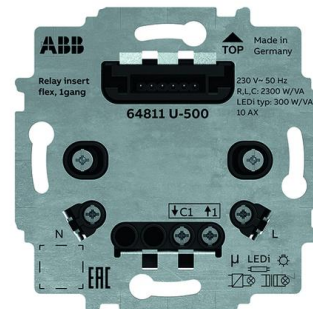

Flex insats

FLEX INSATS RELÄ 1 KANAL 64811 U-500

Typ: 64811 U-500

E-nr: 1301520

Produkt ID: 2CKA006800A3042

GTIN: 4011395294055

Reläinsats för kontroll av ljus. Produkten ingår i ABB Flex-serien vilket innebär att ett antal fronter kan användas till denna produkt, allt från traditionella rörelsesensorer till switchade fronter med trådlös kommunikation till t.ex. ABB:s free@home-system. Möjligt med extern styrning via impulsbrytare. Reläansträngningen kräver anslutning av båda faserna.

Teknisk specifikation

Packning

Förpackning: 1/10

ETIM Data

Omformare ingång: Ja

Ljusvärdesminne: Ja

Kan användas med knapp: Ja

Kan användas med rörelsesensor: Ja

Kan användas med närvaroidikator: Ja

Kan användas med tidsomkopplare/timer: Ja

Kan användas med överföringsknapp: Ja

Kan användas med infrarödknapp: Ja

Monteringsmetod: Infällt montage

Transparent:	Ja
Märkspänning:	230 V
Märkström:	10 A
Förlusteffekt:	0.3 W
Minsta djup på infälld installationsdosa:	25 mm
Kompatibel med Apple HomeKit:	Ja
Kompatibel med Google Assistant:	Ja
Kompatibel med Amazon Alexa:	Ja
Med stöd för IFTTT:	Ja