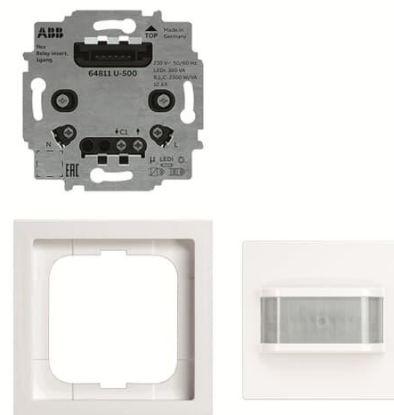

Flex Rörelsesensor Komfort180 set

Flex Rörelsesensor Komfort180 set, Impressivo vit

Typ: 64762 UJ-84-500

E-nr: 1301524

Produkt ID: 2CKA006800A2988

GTIN: 4011395293720

Rörelsesensor för ljusstyrning. Beroende på inställd ljusstyrka (5 - 500 lx.) känner rörelsesensorn av rörelse och tänder ljuset under den inställda tiden (10 sek. - 30 min.) efter sista rörelsen. Komfortsensorn har en impulsbrytare på utsidan så att denna kan manövreras för att ställa in rörelsesensorn i man./aut., av/på, dim upp/ner, allt beroende på ansluten Flex-insats. Detta kompletta kit innehåller 64811 U-relä, 64762-84 PIR180 Komfort-sensor och enkelram. Levereras i vitt, Impressivo-design.

Detekteringsvinkel horisontell från/til:	13...180 °
Svarsvärde luminositet:	5...500 lx
Max. omkopplingseffekt:	2300 W
Temperaturområde:	-5...45 °C
Antal växlingszoner:	1
Omformare ingång:	Ja
Med alarmfunktion:	Ja
Bredd:	80 mm
Höjd:	80 mm
Djup:	48 mm
Inbyggnadsdjup:	25 mm
Minsta djup på infälld installationsdosa:	25 mm
Kompatibel med Apple HomeKit:	Ja
Kompatibel med Google Assistant:	Ja
Kompatibel med Amazon Alexa:	Ja
Med stöd för IFTTT:	Ja