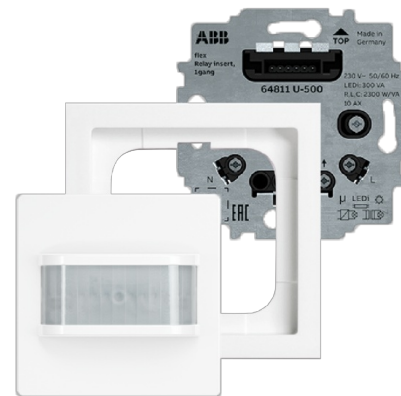

Flex Rörelsesensor basic 180 set

Flex Rörelsesensor basic 180 set
Impressivo vit

Typ: 64761 UJ-84-500

E-nr: 1301494

Produkt ID: 2CKA006800A2951

GTIN: 4011395293492

Rörelsesensor för ljusstyrning. Beroende på inställd ljusstyrka (5 - 500 lx.) känner rörelsesensorn av rörelse och tänder ljuset under den inställda tiden (10 sek. - 30 min.) efter sista rörelsen. Detta kompletta kit innehåller 64811 U-relä, 64761-84 PIR180 Basic-sensor och enkelram. Levereras i vitt imponerande design.

Teknisk specifikation

Packning

Förpackning:	1/10
Enhet:	st

ETIM Data

Modell/Utförande:	Rörelsegivare
Sensortyp:	Passivt infraröd
Med DALI-gränssnitt:	Ja
Konstantljusstyrning:	Ja
HVAC-styrning:	Ja
Forcerad påslagning:	Ja

Forcerad fränkoppling:	Ja
Djurzon:	Ja
Underkrypningsskydd:	Ja
Fungerar i nätverk:	Ja
Optimal montagehöjd:	1.1 m
Trapphusövervakning:	Ja
Förbikopplingsomkopplare:	Ja
Max. räckvidd i sidled:	12 m
Max. räckvidd framåt:	12 m
Lämplig för trådlös överföring:	Ja
Fjärrreglerad:	Ja
Med fjärrstyrning:	Ja
Svarsvärde justerbar känslighet:	Ja
Inställbart ljusvärde:	Ja
Med signalenhet:	Ja
Teach-funktion för svarsvärdesluminositet:	Ja
Dimmer-funktion med dimmergrundelement:	Ja
Monteringsmetod:	Infällt montage
Lämplig för takmontering:	Ja
Materialkvalitet:	Termoplast
Halogenfri:	Ja
Ytskydd:	Obehandlad
Typ av yta:	Blank
Anti-bakteriell:	Ja
Färg:	Vit
RAL-nummer (liknande):	9016
Transparent:	Ja
Kapslingsklass (IP):	IP20
Spänningstyp:	AC
Frekvensområde:	50 Hz
Märkspänning:	230 V
Min inkopplingstid:	10 s
Max. inkopplingstid:	30 min
Detekteringsvinkel horisontell från/till:	13...180 °
Svarsvärde luminositet:	5...500 lx

Max. omkopplingseffekt:	2300 W
Temperaturområde:	-25...45 °C
Antal växlingszoner:	1
Omformare ingång:	Ja
Med alarmfunktion:	Ja
Bredd:	80 mm
Höjd:	80 mm
Djup:	48 mm
Inbyggnadsdjup:	25 mm
Minsta djup på infälld installationsdosa:	25 mm
Kompatibel med Apple HomeKit:	Ja
Kompatibel med Google Assistant:	Ja
Kompatibel med Amazon Alexa:	Ja
Med stöd för IFTTT:	Ja