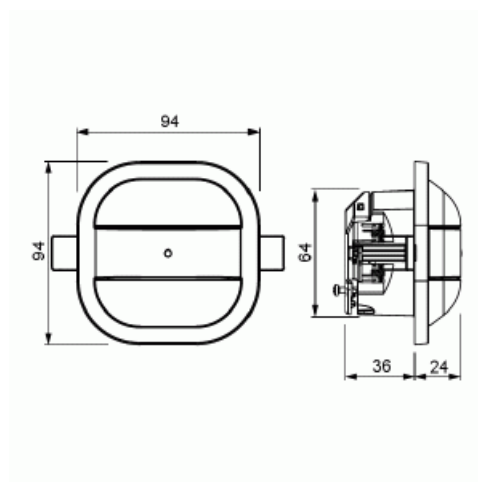

Närvarodet Universal e-Contact BT IP41

10m i diameter (höjd 3m). För t.ex garage. Har e-Contact för LEDi, Glödl, halog melektronisk trafo. 2-200W/VA. Vit Blåtand

Typ: 6817/93-204-500

E-nr: 1301142

Produkt ID: 2CKA006800A2803

GTIN: 4011395231999

Med denna närvarodetektor kan man få Hel/Halvautomatik. 4-timmar permanentljus på /av. Korttidsimpuls för trappljus-automation. e-Contact ihop med Blåtand ger utökad funktionalitet så som mjukstart, mjukstopp av belysningen, konstantljusstyrning. För att komma åt vissa funktioner krävs Sidoanslutningsdonet 6494-500 (13 011 43). För infällt montage. Täcker diameter 10m (3m montagehöjd).

Parameterisering görs direkt på apparaten eller via en app och blåtand

Teknisk specifikation

Packning

Förpackning: 1

ETIM Data

Modell/Utförande: Närvarodetektor

Sensortyp: Passivt infraröd

Med DALI-gränssnitt: Nej

Konstantljusstyrning: Nej