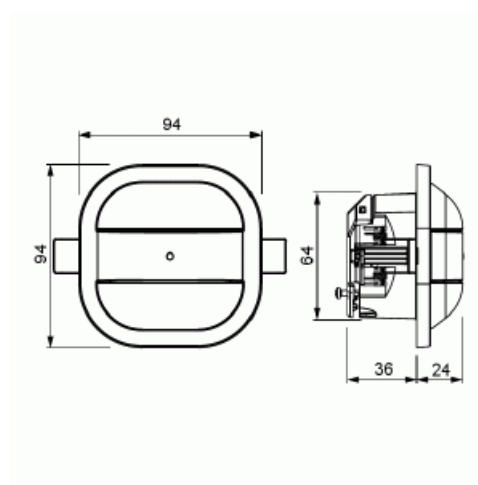

Närvarodet Universal e-Contact BT IP41

10m i diameter (höjd 3m). För t.ex garage. Har e-Contact för LEDi, Glödl, halog melektronisk trafo. 2-200W/VA. Vit Blåtand

Typ: 6817/93-204-500

E-nr: 1301142

Produkt ID: 2CKA006800A2803

GTIN: 4011395231999

Med denna närvarodetektor kan man få Hel/Halvautomatik. 4-timmar permanentljus på /av. Korttidsimpuls för trappljus-automation. e-Contact ihop med Blåtand ger utökad funktionalitet så som mjukstart, mjukstopp av belysningen, konstantljusstyrning. För att komma åt vissa funktioner krävs Sidoanslutningsdonet 6494-500 (13 011 43). För infällt montage. Täcker diameter 10m (3m montagehöjd).

Parameterisering görs direkt på apparaten eller via en app och blåtand

Teknisk specifikation

Packning

Förpackning: 1

ETIM Data

Modell/Utförande: Närvarodetektor

Sensortyp: Passivt infraröd

Med DALI-gränssnitt: Nej

Konstantljusstyrning: Nej