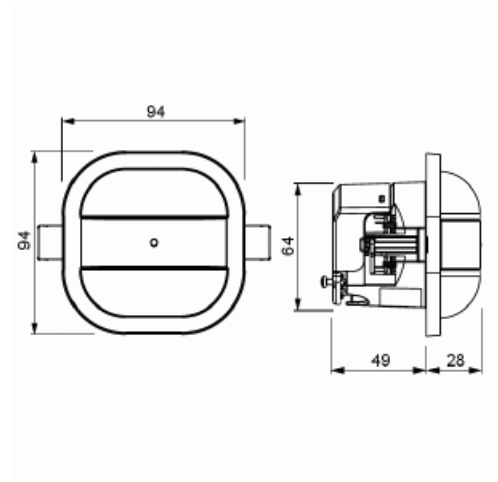

Typ: 6819/50-24-500

E-nr: 1301056

Produkt ID: 2CKA006800A2797

GTIN: 4011395231920

Med denna närvarodetektor kan man få Hel/Halvautomatik. 4-timmar permanentljus på /av. Korttidsimpuls för trappljus-automation. För att komma åt vissa funktioner krävs Sidoanslutningsdonet 6494-500 (13 011 43). För infällt montage. Täcker 14x3m (3m montagehöjd).

Parameterisering görs direkt på apparaten eller via handhållen IR-sändare 6843 (13 000 43)