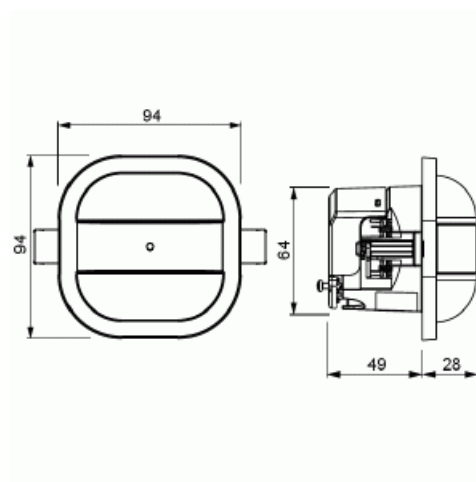

Närvarodetektor Korridor Relä

För korridorer. Har relä för LEDi 200W, Glödlampor, halogen med elektronisk trafo; lysrör. 2300W/VA. Färg Vit

Typ: 6819/50-24-500

E-nr: 1301056

Produkt ID: 2CKA006800A2797

GTIN: 4011395231920

Med denna närvarodetektor kan man få Hel/Halvautomatik. 4-timmar permanentljus på /av. Korttidsimpuls för trappljus-automation. För att komma åt vissa funktioner krävs Sidoanslutningsdonet 6494-500 (13 011 43). För infällt montage. Täcker 14x3m (3m montagehöjd).

Parameterisering görs direkt på apparaten eller via handhållen IR-sändare 6843 (13 000 43)

Teknisk specifikation

Packning

Förpackning: 1

ETIM Data

Modell/Utförande:	Närvarodetektor
Sensortyp:	Passivt infraröd
Med DALI-gränssnitt:	Nej
Konstantljusstyrning:	Nej
HVAC-styrning:	Nej
Forcerad påslagning:	Ja