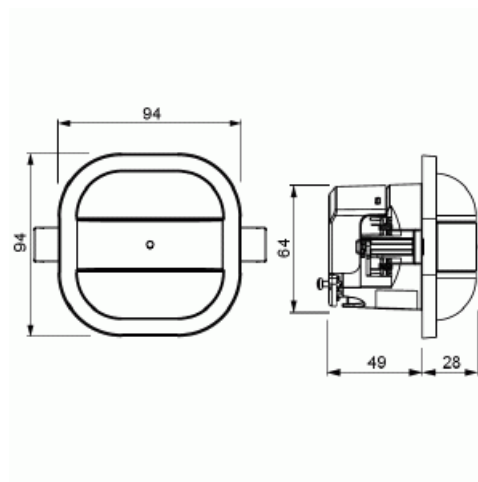

**GTIN:** 4011395231920

Med denna närvarodetektor kan man få Hel/Halvautomatik. 4-timmar permanentljus på /av. Korttidsimpuls för trappljus-automation. För att komma åt vissa funktioner krävs Sidoanslutningsdonet 6494-500 (13 011 43). För infällt montage. Täcker 14x3m (3m montagehöjd). Parameterisering görs direkt på apparaten eller via handhållen IR-sändare 6843 (13 000 43)