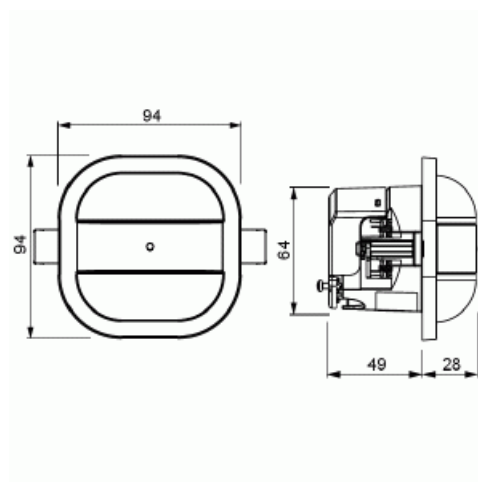

# Närvarodetekt Korridor Slav DALI

14x3m (höjd 3m). För korridorer. Är slav till närvarodetektoer med DALI styrning. Vit

**Typ:** 6819/59-24-500

**E-nr:** 1301062

**Produkt ID:** 2CKA006800A2761

**GTIN:** 4011395217856

För korridor, klassrum. Är slav till närvarodetektoer med DALI styrning. Täcker område 14x3m (3m montagehöjd). Vit