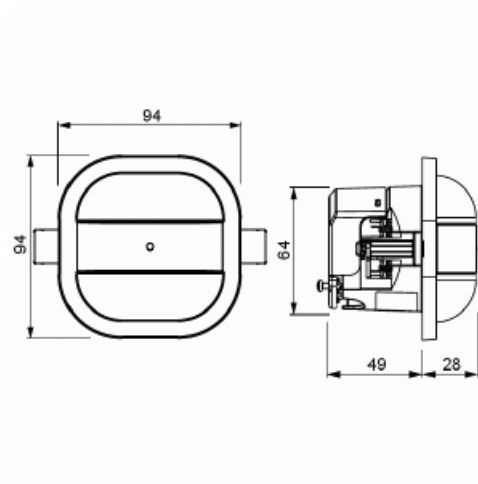

# Närvarodetekt Korridor Slav DALI

14x3m (höjd 3m). För korridorer. Är slav till närvarodetektoer med DALI styrning. Vit

**Typ:** 6819/59-24-500

**E-nr:** 1301062

**Produkt ID:** 2CKA006800A2761

**GTIN:** 4011395217856

För korridor, klassrum. Är slav till närvarodetektoer med DALI styrning. Täcker område 14x3m (3m montagehöjd). Vit