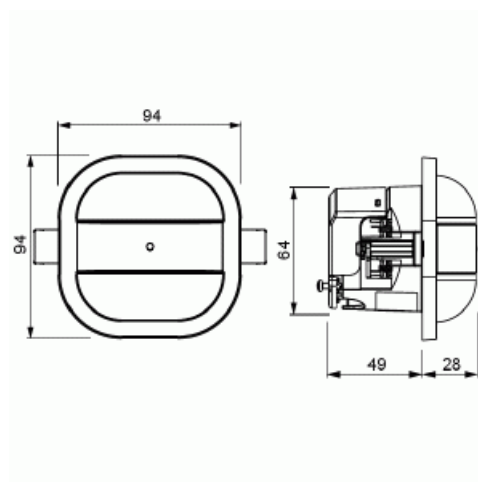

Närvarodetekt Korridor Slav DALI

14x3m (höjd 3m). För korridorer. Är slav till närvarodetektoer med DALI styrning. Vit

Typ: 6819/59-24-500

E-nr: 1301062

Produkt ID: 2CKA006800A2761

GTIN: 4011395217856

För korridor, klassrum. Är slav till närvarodetektoer med DALI styrning.
Täcker område 14x3m (3m montagehöjd). Vit

Produktblad

14x3m (höjd 3m). För korridorer. Är slav till närvarodetektoer med DALI styrning. Vit

Temperaturområde:	-5...45 °C
Antal växlingszoner:	368
Omformare ingång:	Nej
Med alarmfunktion:	Nej
Bredd:	94 mm
Höjd:	94 mm
Djup:	76 mm
Inbyggnadsdjup:	49 mm
Inbyggnadsdiameter:	68 mm
Minsta djup på infälld installationsdosa:	49 mm
Kompatibel med Apple HomeKit:	Nej
Kompatibel med Google Assistant:	Nej
Kompatibel med Amazon Alexa:	Nej
Med stöd för IFTTT:	Nej