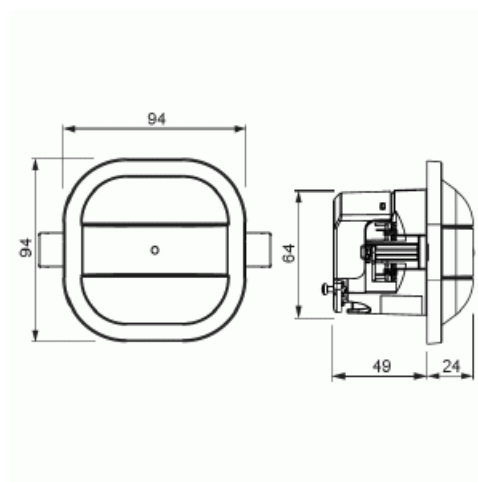

Produktblad

10m i diameter (höjd 3m). För utrymmen som kontor och klassrum. Är slav till närvarodetektoer med DALI styrning. Vit

Närvarodetekt Universal Slav DALI

10m i diameter (höjd 3m). För utrymmen som kontor och klassrum. Är slav till närvarodetektoer med DALI styrning. Vit

Typ: 6819/39-24-500

E-nr: 1301061

Produkt ID: 2CKA006800A2759

GTIN: 4011395217832

För utrymmen som kontor, klassrum. Är slav till närvarodetektoer med DALI styrning. Täcker diameter 10m (3m montagehöjd). Vit

Produktblad

10m i diameter (höjd 3m). För utrymmen som kontor och klassrum. Är slav till närvarodetektoer med DALI styrning. Vit

Temperaturområde:	-5...45 °C
Antal växlingszoner:	640
Omformare ingång:	Nej
Med alarmfunktion:	Nej
Bredd:	94 mm
Höjd:	94 mm
Djup:	72 mm
Inbyggnadsdjup:	49 mm
Inbyggnadsdiameter:	68 mm
Minsta djup på infälld installationsdosa:	49 mm
Kompatibel med Apple HomeKit:	Nej
Kompatibel med Google Assistant:	Nej
Kompatibel med Amazon Alexa:	Nej
Med stöd för IFTTT:	Nej