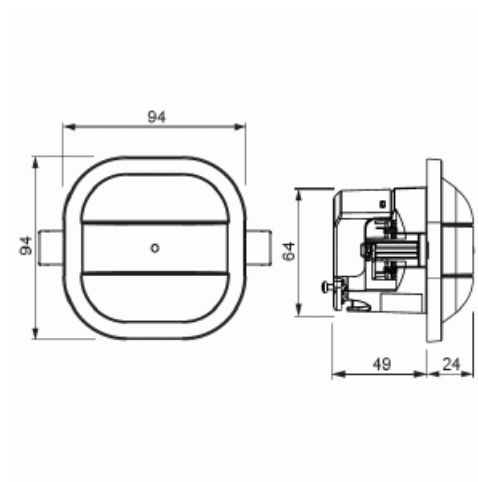

Produktblad

10m i diameter (höjd 3m). För utrymmen som kontor och klassrum. Är slav till närvarodetektorer med DALI styrning. Vit

Närvarodetekt Universal Slav DALI

10m i diameter (höjd 3m). För utrymmen som kontor och klassrum. Är slav till närvarodetektorer med DALI styrning. Vit

Typ: 6819/39-24-500

E-nr: 1301061

Produkt ID: 2CKA006800A2759

GTIN: 4011395217832

För utrymmen som kontor, klassrum. Är slav till närvarodetektorer med DALI styrning. Täcker diameter 10m (3m montagehöjd). Vit

Produktblad

10m i diameter (höjd 3m). För utrymmen som kontor och klassrum. Är slav till närvarodetektoer med DALI styrning. Vit

Svarsvärde luminositet:	5...2000 lx
Temperaturområde:	-5...45 °C
Antal växlingszoner:	640
Omformare ingång:	Nej
Med alarmfunktion:	Nej
Bredd:	94 mm
Höjd:	94 mm
Djup:	72 mm
Inbyggnadsdjup:	49 mm
Inbyggnadsdiameter:	68 mm
Minsta djup på infälld installationsdosa:	49 mm
Kompatibel med Apple HomeKit:	Nej
Kompatibel med Google Assistant:	Nej
Kompatibel med Amazon Alexa:	Nej
Med stöd för IFTTT:	Nej