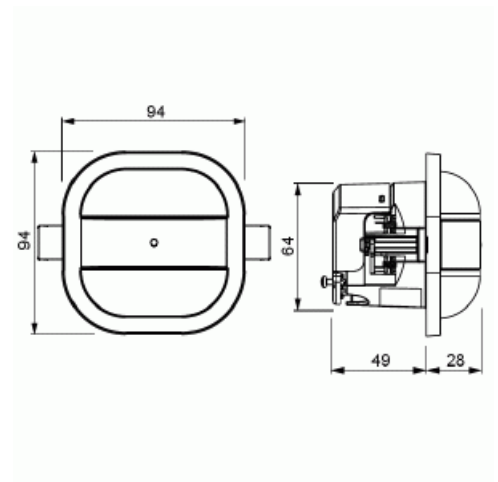

Närvarodetektor Korridor Slav

14x3m (höjd 3m) För korridorer. Är slav till närvarodetektoer med e-Cont eller relä Vit

Typ: 6819/58-24-500

E-nr: 1301140

Produkt ID: 2CKA006800A2755

GTIN: 4011395217788

IP40

Slav för utökning av detekteringsområde. Detekterar samma utrymme som korridor-versionen. Täcker 14x3m (3m montagehöjd)

Produktblad

14x3m (höjd 3m) För korridorer. Är slav till närvarodetektoer med e-Cont eller relä Vit

Antal växlingszoner:	368
Omformare ingång:	Nej
Med alarmfunktion:	Nej
Bredd:	94 mm
Höjd:	94 mm
Djup:	76 mm
Inbyggnadsdjup:	49 mm
Inbyggnadsdiameter:	68 mm
Minsta djup på infälld installationsdosa:	49 mm
Kompatibel med Apple HomeKit:	Nej
Kompatibel med Google Assistant:	Nej
Kompatibel med Amazon Alexa:	Nej
Med stöd för IFTTT:	Nej