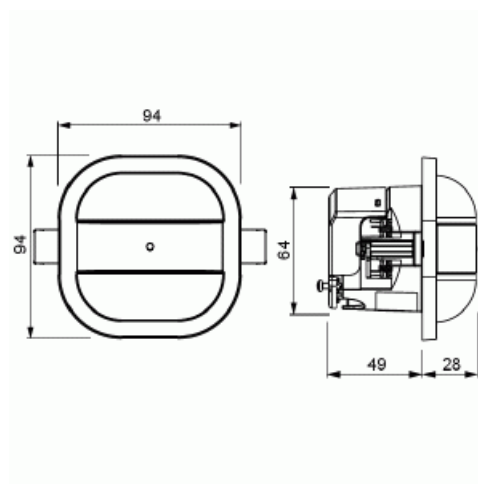

Närvarodetektor Korridor Slav

14x3m (höjd 3m) För korridorer. Är slav till närvarodetektoer med e-Cont eller relä Vit

Typ: 6819/58-24-500

E-nr: 1301140

Produkt ID: 2CKA006800A2755

GTIN: 4011395217788

IP40

Slav för utökning av detekteringsområde. Detekterar samma utrymme som korridor-versionen. Täcker 14x3m (3m montagehöjd)

Produktblad

14x3m (höjd 3m) För korridorer. Är slav till närvarodetektoer med e-Cont eller relä Vit

Omformare ingång:	Nej
Med alarmfunktion:	Nej
Bredd:	94 mm
Höjd:	94 mm
Djup:	76 mm
Inbyggnadsdjup:	49 mm
Inbyggnadsdiameter:	68 mm
Minsta djup på infälld installationsdosa:	49 mm
Kompatibel med Apple HomeKit:	Nej
Kompatibel med Google Assistant:	Nej
Kompatibel med Amazon Alexa:	Nej
Med stöd för IFTTT:	Nej