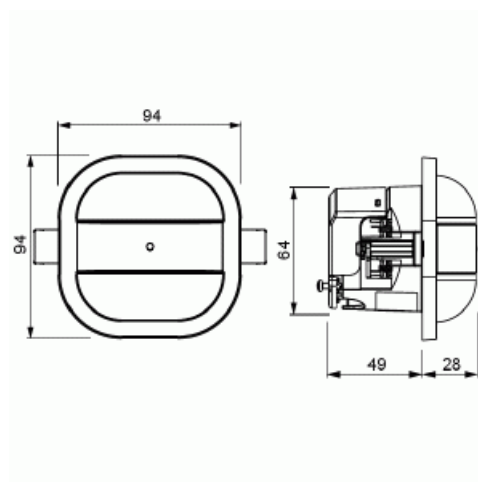

# Närvarodetektor Korridor Slav

14x3m (höjd 3m) För korridorer. Är slav till närvarodetektoer med e-Cont eller relä Vit

**Typ:** 6819/58-24-500

**E-nr:** 1301140

**Produkt ID:** 2CKA006800A2755

**GTIN:** 4011395217788

**IP40**

Slav för utökning av detekteringsområde. Detekterar samma utrymme som korridor-versionen. Täcker 14x3m (3m montagehöjd)