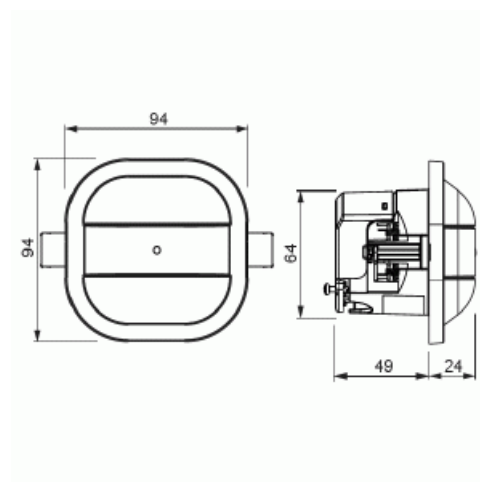

Närvarodetektor Universal Slav

10m i diameter (höjd 3m) För utrymmen som kontor, klassrum. Är slav till närvarodetektoer med e-Cont eller relä Vit

Typ: 6819/38-24-500

E-nr: 1301139

Produkt ID: 2CKA006800A2753

GTIN: 4011395217764

Slav för utökning av detekteringsområde. Detekterar samma utrymme som universal-versionen. Täcker diameter 10m (3m montagehöjd)

Teknisk specifikation

Packning

Förpackning: 1

ETIM Data

Modell/Utförande:	Närvarodetektor
Sensortyp:	Passivt infraröd
Med DALI-gränssnitt:	Nej
Konstantljusstyrning:	Nej
HVAC-styrning:	Nej
Forcerad påslagning:	Nej
Forcerad fränkoppling:	Nej

Produktblad

10m i diameter (höjd 3m) För utrymmen som kontor, klassrum. Är slav till närvarodetektoer med e-Cont eller relä Vit

Omformare ingång:	Nej
Med alarmfunktion:	Nej
Bredd:	94 mm
Höjd:	94 mm
Djup:	72 mm
Inbyggnadsdjup:	49 mm
Inbyggnadsdiameter:	68 mm
Minsta djup på infälld installationsdosa:	49 mm
Kompatibel med Apple HomeKit:	Nej
Kompatibel med Google Assistant:	Nej
Kompatibel med Amazon Alexa:	Nej
Med stöd för IFTTT:	Nej