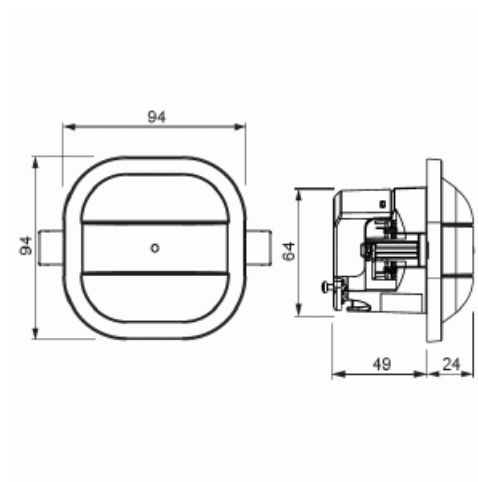

# Närvarodetektor Universal Slav

10m i diameter (höjd 3m) För utrymmen som kontor, klassrum. Är slav till närvarodetektoer med e-Cont eller relä Vit

**Typ:** 6819/38-24-500

**E-nr:** 1301139

**Produkt ID:** 2CKA006800A2753

**GTIN:** 4011395217764

Slav för utökning av detekteringsområde. Detekterar samma utrymme som universal-versionen. Täcker diameter 10m (3m montagehöjd)