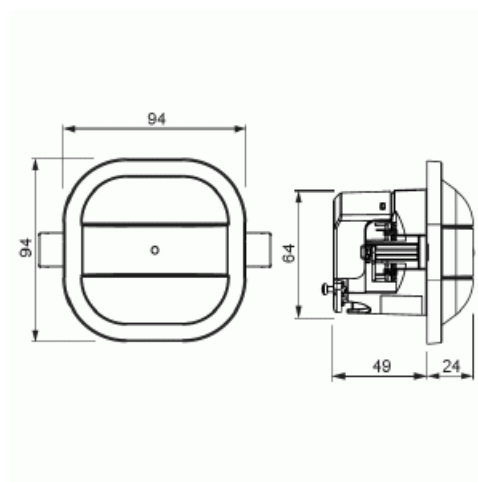

Närvarodetektor Universal Slav

10m i diameter (höjd 3m) För utrymmen som kontor, klassrum. Är slav till närvarodetektoer med e-Cont eller relä Vit

Typ: 6819/38-24-500

E-nr: 1301139

Produkt ID: 2CKA006800A2753

GTIN: 4011395217764

Slav för utökning av detekteringsområde. Detekterar samma utrymme som universal-versionen. Täcker diameter 10m (3m montagehöjd)

Teknisk specifikation

Packning

Förpackning: 1

ETIM Data

| | |
|------------------------|------------------|
| Modell/Utförande: | Närvarodetektor |
| Sensortyp: | Passivt infraröd |
| Med DALI-gränssnitt: | Nej |
| Konstantljusstyrning: | Nej |
| HVAC-styrning: | Nej |
| Forcerad påslagning: | Nej |
| Forcerad fränkoppling: | Nej |

Produktblad

10m i diameter (höjd 3m) För utrymmen som kontor, klassrum. Är slav till närvarodetektoer med e-Cont eller relä Vit

| | |
|---|-------|
| Omformare ingång: | Nej |
| Med alarmfunktion: | Nej |
| Bredd: | 94 mm |
| Höjd: | 94 mm |
| Djup: | 72 mm |
| Inbyggnadsdjup: | 49 mm |
| Inbyggnadsdiameter: | 68 mm |
| Minsta djup på infälld installationsdosa: | 49 mm |
| Kompatibel med Apple HomeKit: | Nej |
| Kompatibel med Google Assistant: | Nej |
| Kompatibel med Amazon Alexa: | Nej |
| Med stöd för IFTTT: | Nej |