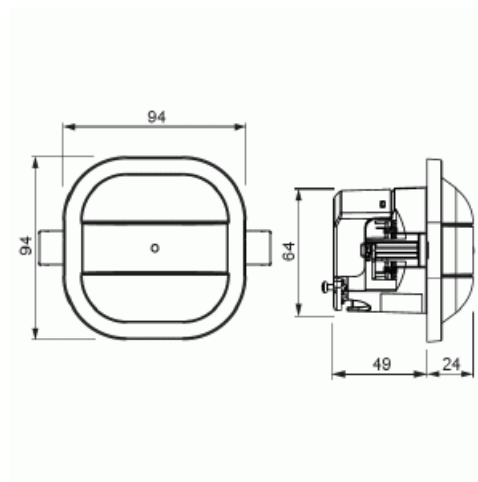

Närvarodetektor Kompakt Slav

6m i diameter (höjd 3m) För mindre utrymmen. Är slav till närvarodetektoer med e-Cont eller relä Vit

Typ: 6819/68-24-500

E-nr: 1301138

Produkt ID: 2CKA006800A2751

GTIN: 4011395217740

Slav för utökning av detekteringsområde. Detekterar samma utrymme som kompakt-versionen. Täcker diameter 6m (3m montagehöjd).

Teknisk specifikation

Packning

Förpackning: 1

ETIM Data

Modell/Utförande:	Närvarodetektor
Sensortyp:	Passivt infraröd
Med DALI-gränssnitt:	Nej
Konstantljusstyrning:	Nej
HVAC-styrning:	Nej
Forcerad påslagning:	Nej
Forcerad frånkoppling:	Nej

Produktblad

6m i diameter (höjd 3m) För mindre utrymmen. Är slav till närvarodetektoer med e-Cont eller relä Vit

Svarsvärde luminositet:	5...2000 lx
Temperaturområde:	-5...45 °C
Antal växlingszoner:	496
Omformare ingång:	Ja
Med alarmfunktion:	Nej
Bredd:	94 mm
Höjd:	94 mm
Djup:	72 mm
Inbyggnadsdjup:	49 mm
Inbyggnadsdiameter:	68 mm
Minsta djup på infälld installationsdosa:	49 mm
Kompatibel med Apple HomeKit:	Nej
Kompatibel med Google Assistant:	Nej
Kompatibel med Amazon Alexa:	Nej
Med stöd för IFTTT:	Nej