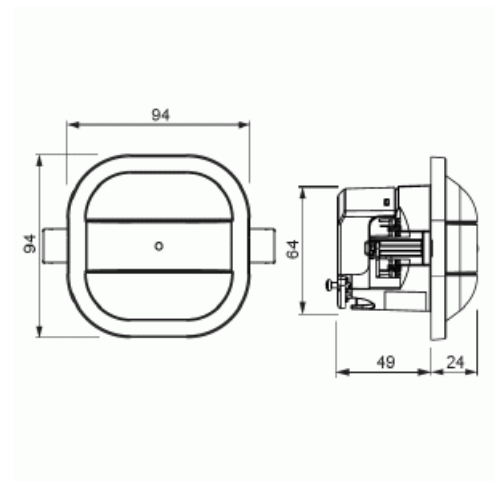

Närvarodetektor Kompakt Slav

6m i diameter (höjd 3m) För mindre utrymmen. Är slav till närvarodetektorer med e-Cont eller relä Vit

Typ: 6819/68-24-500

E-nr: 1301138

Produkt ID: 2CKA006800A2751

GTIN: 4011395217740

Slav för utökning av detekteringsområde. Detekterar samma utrymme som kompakt-versionen. Täcker diameter 6m (3m montagehöjd).

Teknisk specifikation

Packning

Förpackning: 1

ETIM Data

Modell/Utförande:	Närvarodetektor
Sensortyp:	Passivt infraröd
Med DALI-gränssnitt:	Nej
Konstantljusstyrning:	Nej
HVAC-styrning:	Nej
Forcerad påslagning:	Nej
Forcerad fränkoppling:	Nej

Produktblad

6m i diameter (höjd 3m) För mindre utrymmen. Är slav till närvarodetektoer med e-Cont eller relä Vit

Temperaturområde:	-5...45 °C
Antal växlingszoner:	496
Omformare ingång:	Ja
Med alarmfunktion:	Nej
Bredd:	94 mm
Höjd:	94 mm
Djup:	72 mm
Inbyggnadsdjup:	49 mm
Inbyggnadsdiameter:	68 mm
Minsta djup på infälld installationsdosa:	49 mm
Kompatibel med Apple HomeKit:	Nej
Kompatibel med Google Assistant:	Nej
Kompatibel med Amazon Alexa:	Nej
Med stöd för IFTTT:	Nej