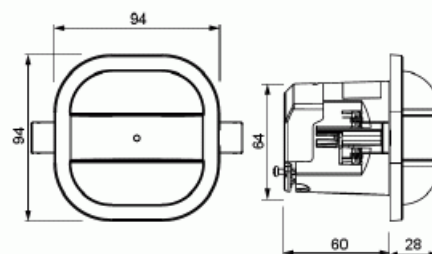

Närvarodetektor Korridor BT DALI

14x3m (höjd 3m) För korridorer. Vit
Blåtand

Typ: 6819/55-24-500

E-nr: 1301060

Produkt ID: 2CKA006800A2749

GTIN: 4011395217726

DALI ihop med Blåtand ger utökad funktionallitet så som mjukstart, mjukstopp av belysningen, konstantljusstyrning, tavelbelysning mm. Det inbyggda reläet kan styra venrillation. För att komma åt vissa funktioner krävs Sidoanslutningsdonet 6494-500 (13 011 43). För infällt montage. Täcker område 14x3m (3m montagehöjd). Parameterisering görs direkt på apparaten eller en app och blåtand

Temperaturområde:	-5...45 °C
Antal växlingszoner:	368
Omformare ingång:	Ja
Med alarmfunktion:	Nej
Bredd:	94 mm
Höjd:	94 mm
Djup:	87 mm
Inbyggnadsdjup:	60 mm
Inbyggnadsdiameter:	68 mm
Minsta djup på infälld installationsdosa:	60 mm
Kompatibel med Apple HomeKit:	Nej
Kompatibel med Google Assistant:	Nej
Kompatibel med Amazon Alexa:	Nej
Med stöd för IFTTT:	Nej