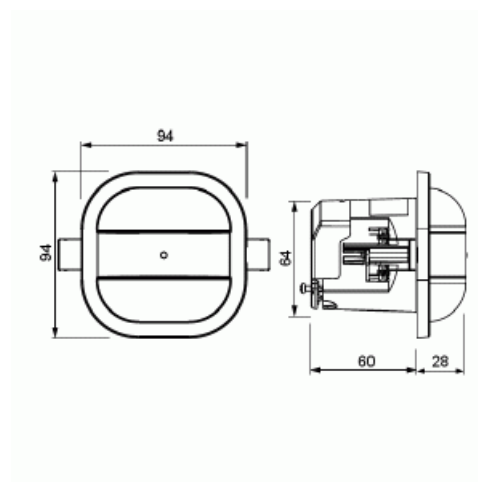

# Närvarodetektor Korridor BT DALI

14x3m (höjd 3m) För korridorer. Vit Blåtand

**Typ:** 6819/55-24-500

**E-nr:** 1301060

**Produkt ID:** 2CKA006800A2749

**GTIN:** 4011395217726

DALI ihop med Blåtand ger utökad funktionallitet så som mjukstart, mjukstopp av belysningen, konstantljusstyrning, tavelbelysning mm. Det inbyggda reläet kan styra venrillation. För att komma åt vissa funktioner krävs Sidoanslutningsdonet 6494-500 (13 011 43). För infällt montage. Täcker område 14x3m (3m montagehöjd). Parameterisering görs direkt på apparaten eller en app och blåtand

Temperaturområde:	-5...45 °C
Antal växlingszoner:	368
Omformare ingång:	Ja
Med alarmfunktion:	Nej
Bredd:	94 mm
Höjd:	94 mm
Djup:	87 mm
Inbyggnadsdjup:	60 mm
Inbyggnadsdiameter:	68 mm
Minsta djup på infälld installationsdosa:	60 mm
Kompatibel med Apple HomeKit:	Nej
Kompatibel med Google Assistant:	Nej
Kompatibel med Amazon Alexa:	Nej
Med stöd för IFTTT:	Nej