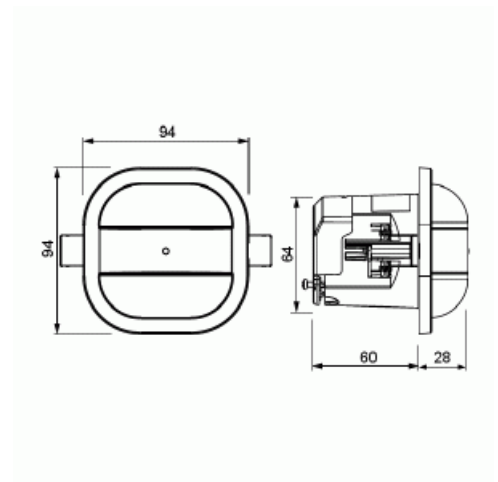

Närvarodetektor Korridor BT DALI

14x3m (höjd 3m) För korridorer. Vit
Blåtand

Typ: 6819/55-24-500

E-nr: 1301060

Produkt ID: 2CKA006800A2749

GTIN: 4011395217726

DALI ihop med Blåtand ger utökad funktionallitet så som mjukstart, mjukstopp av belysningen, konstantljusstyrning, tavelbelysning mm. Det inbyggda reläet kan styra venrillation. För att komma åt vissa funktioner krävs Sidoanslutningsdonet 6494-500 (13 011 43). För infällt montage. Täcker område 14x3m (3m montagehöjd). Parameterisering görs direkt på apparaten eller en app och blåtand

Svarsvärde luminositet:	5...2000 lx
Max. omkopplingseffekt:	1380 W
Temperaturområde:	-5...45 °C
Antal växlingszoner:	368
Omformare ingång:	Ja
Med alarmfunktion:	Nej
Bredd:	94 mm
Höjd:	94 mm
Djup:	87 mm
Inbyggnadsdjup:	60 mm
Inbyggnadsdiameter:	68 mm
Minsta djup på infälld installationsdosa:	60 mm
Kompatibel med Apple HomeKit:	Nej
Kompatibel med Google Assistant:	Nej
Kompatibel med Amazon Alexa:	Nej
Med stöd för IFTTT:	Nej