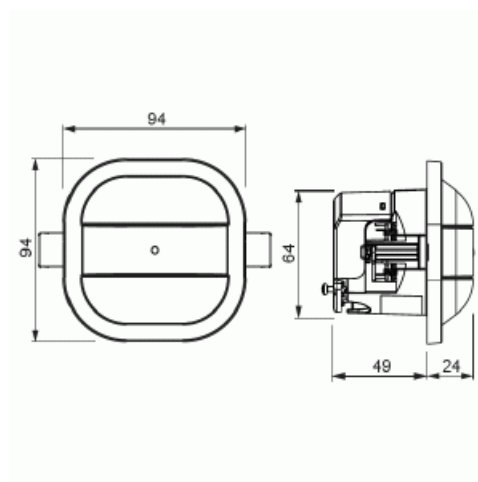

GTIN: 4011395217634

Med denna närvarodetektor kan man få Hel/Halvautomatik. 4-timmar permanentljus på /av. Korttidsimpuls för trappljus-automation. Relä ihop med Blåtand ger utökad funktionallitet så som inställning av olika känslighet, läsa av driftttid mm . För att komma åt vissa funktioner krävs Sidoanslutningsdonet 6494-500 (13 011 43). För infällt montage. Täcker diameter 10m (3m montagehöjd). Parameterisering görs direkt på apparaten eller via en app och blåtand