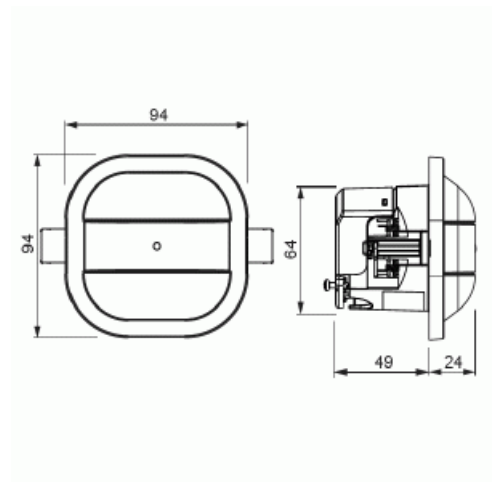

GTIN: 4011395217634

Med denna närvarodetektor kan man få Hel/Halvautomatik. 4-timmar permanentljus på /av. Korttidsimpuls för trappljus-automation. Relä ihop med Blåtand ger utökad funktionallitet så som inställning av olika känslighet, läsa av driftttid mm . För att komma åt vissa funktioner krävs Sidoanslutningsdonet 6494-500 (13 011 43). För infällt montage. Täcker diameter 10m (3m montagehöjd). Parameterisering görs direkt på apparaten eller via en app och blåtand