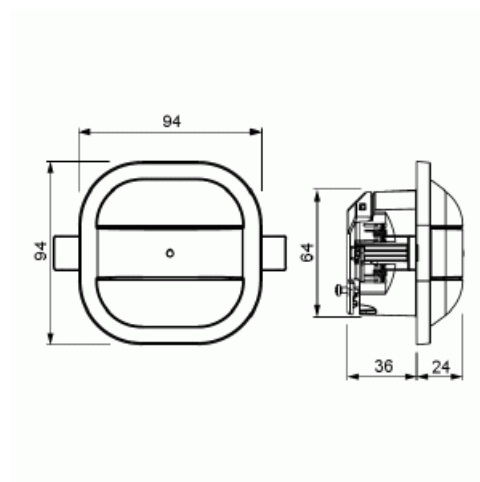

Närvarodetektor Universal e-contact

10m i diameter (höjd 3m) För utrymmen som kontor och klassrum. Har e-Contact för LEDi, Glödlampor, halogen med elektronisk trafo. 2-200W/VA. Vit

Typ: 6817/32-24-500

E-nr: 1301055

Produkt ID: 2CKA006800A2739

GTIN: 4011395217610

Med denna närvarodetektor kan man få Hel/Halvautomatik. 4-timmar permanentljus på /av. Korttidsimpuls för trappljus-automation. För att komma åt vissa funktioner krävs Sidoanslutningsdonet 6494-500 (13 011 43). För infällt montage. Täcker diameter 10m (3m montagehöjd). Parameterisering görs direkt på apparaten eller via handhållen IR-sändare 6843 (13 000 43)