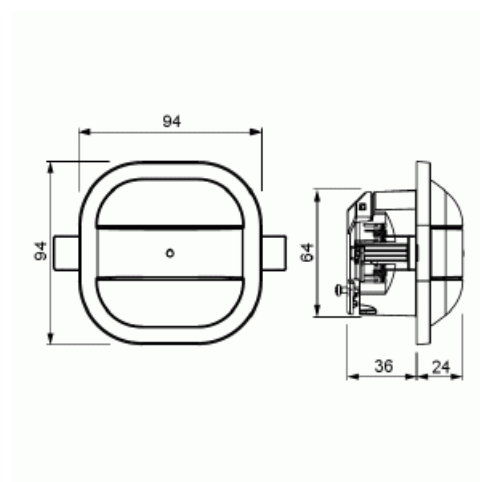

# Närvarodetektor Universal e-contact

10m i diameter (höjd 3m) För utrymmen som kontor och klassrum. Har e-Contact för LEDi, Glödlampor, halogen med elektronisk trafo. 2-200W/VA. Vit

**Typ:** 6817/32-24-500

**E-nr:** 1301055

**Produkt ID:** 2CKA006800A2739

**GTIN:** 4011395217610

Med denna närvarodetektor kan man få Hel/Halvautomatik. 4-timmar permanentljus på /av. Korttidsimpuls för trappljus-automation. För att komma åt vissa funktioner krävs Sidoanslutningsdonet 6494-500 (13 011 43). För infällt montage. Täcker diameter 10m (3m montagehöjd). Parameterisering görs direkt på apparaten eller via handhållen IR-sändare 6843 (13 000 43)