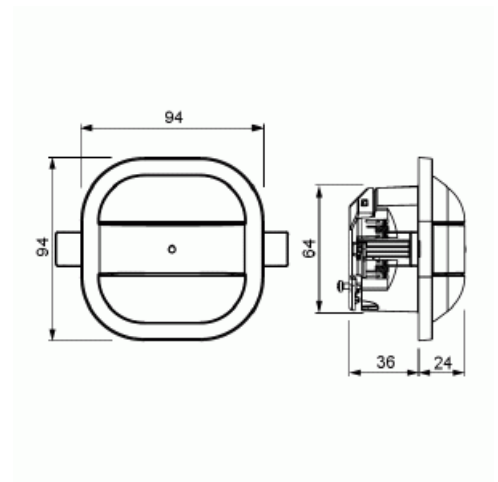

Närvarodetektor Kompakt e-Contact

6m i diameter (höjd 3m) För mindre utrymmen. Har e-Contact för LEDi, Glödlampor, haloen med elektronisk trafo. 2-200W/VA. Vit

Typ: 6817/62-24-500

E-nr: 1301054

Produkt ID: 2CKA006800A2737

GTIN: 4011395217580

Med denna närvarodetektor kan man få Hel/Halvautomatik. 4-timmar permanentljus på /av. Korttidsimpuls för trappljus-automation. För att komma åt vissa funktioner krävs Sidoanslutningsdonet 6494-500 (13 011 43). För infällt montage. Täcker diameter 6m (3m montagehöjd). Parameterisering görs direkt på apparaten eller via handhållen IR-sändare 6843 (13 000 43)

Produktblad

6m i diameter (höjd 3m) För mindre utrymmen. Har e-Contact för LEDi, Glödlampor, haloen med elektronisk trafo. 2-200W/VA. Vit

Svarsvärde luminositet:	5...2000 lx
Max. omkopplingseffekt:	200 W
Temperaturområde:	-5...45 °C
Antal växlingszoner:	496
Omformare ingång:	Ja
Med alarmfunktion:	Nej
Bredd:	94 mm
Höjd:	94 mm
Djup:	59 mm
Inbyggnadsdjup:	36 mm
Inbyggnadsdiameter:	68 mm
Minsta djup på infälld installationsdosa:	36 mm
Kompatibel med Apple HomeKit:	Nej
Kompatibel med Google Assistant:	Nej
Kompatibel med Amazon Alexa:	Nej
Med stöd för IFTTT:	Nej