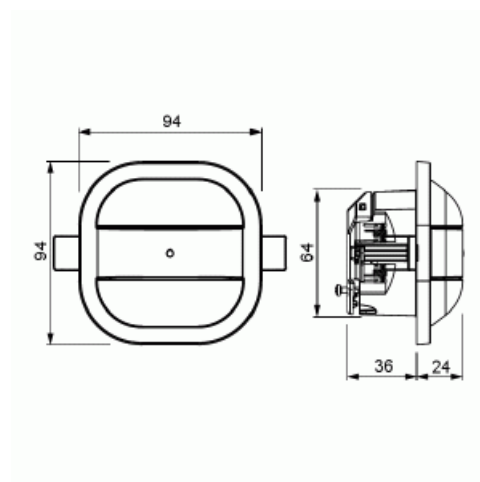

Närvarodetektor Kompakt e-Contact

6m i diameter (höjd 3m) För mindre utrymmen. Har e-Contact för LEDi, Glödlampor, haloen med elektronisk trafo. 2-200W/VA. Vit

Typ: 6817/62-24-500

E-nr: 1301054

Produkt ID: 2CKA006800A2737

GTIN: 4011395217580

Med denna närvarodetektor kan man få Hel/Halvautomatik. 4-timmar permanentljus på /av. Korttidsimpuls för trappljus-automation. För att komma åt vissa funktioner krävs Sidoanslutningsdonet 6494-500 (13 011 43). För infällt montage. Täcker diameter 6m (3m montagehöjd). Parameterisering görs direkt på apparaten eller via handhållen IR-sändare 6843 (13 000 43)

Produktblad

6m i diameter (höjd 3m) För mindre utrymmen. Har e-Contact för LEDi, Glödlampor, haloen med elektronisk trafo. 2-200W/VA. Vit

Max. inkopplingstid:	30 min
Detekteringsvinkel horisontell från/til:	90...360 °
Svarsvärde luminositet:	5...2000 lx
Max. omkopplingseffekt:	200 W
Temperaturområde:	-5...45 °C
Antal växlingszoner:	496
Omformare ingång:	Ja
Med alarmfunktion:	Nej
Bredd:	94 mm
Höjd:	94 mm
Djup:	59 mm
Inbyggnadsdjup:	36 mm
Inbyggnadsdiameter:	68 mm
Minsta djup på infälld installationsdosa:	36 mm
Kompatibel med Apple HomeKit:	Nej
Kompatibel med Google Assistant:	Nej
Kompatibel med Amazon Alexa:	Nej
Med stöd för IFTTT:	Nej