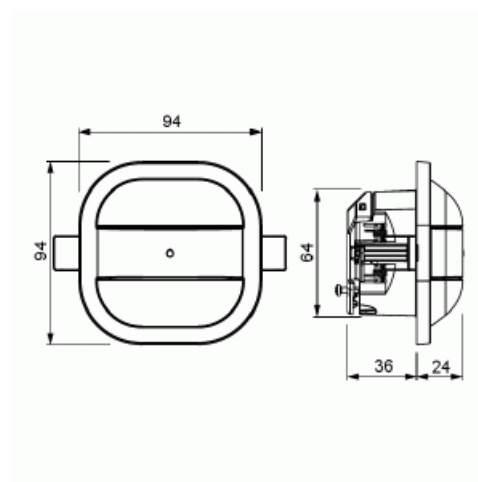

Närvarodetektor Kompakt e-Contact

6m i diameter (höjd 3m) För mindre utrymmen. Har e-Contact för LEDi, Glödlampor, haloen med elektronisk trafo. 2-200W/VA. Vit

Typ: 6817/62-24-500

E-nr: 1301054

Produkt ID: 2CKA006800A2737

GTIN: 4011395217580

Med denna närvarodetektor kan man få Hel/Halvautomatik. 4-timmar permanentljus på /av. Korttidsimpuls för trappljus-automation. För att komma åt vissa funktioner krävs Sidoanslutningsdonet 6494-500 (13 011 43). För infällt montage. Täcker diameter 6m (3m montagehöjd). Parameterisering görs direkt på apparaten eller via handhållen IR-sändare 6843 (13 000 43)

Produktblad

6m i diameter (höjd 3m) För mindre utrymmen. Har e-Contact för LEDi, Glödlampor, haloen med elektronisk trafo. 2-200W/VA. Vit

Svarsvärde luminositet:	5...2000 lx
Max. omkopplingseffekt:	200 W
Temperaturområde:	-5...45 °C
Antal växlingszoner:	496
Omformare ingång:	Ja
Med alarmfunktion:	Nej
Bredd:	94 mm
Höjd:	94 mm
Djup:	59 mm
Inbyggnadsdjup:	36 mm
Inbyggnadsdiameter:	68 mm
Minsta djup på infälld installationsdosa:	36 mm
Kompatibel med Apple HomeKit:	Nej
Kompatibel med Google Assistant:	Nej
Kompatibel med Amazon Alexa:	Nej
Med stöd för IFTTT:	Nej