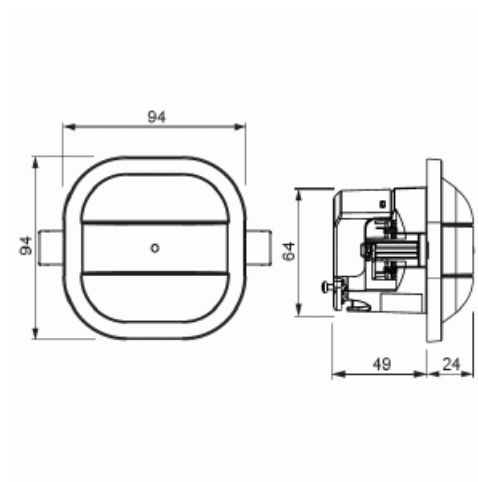

GTIN: 4011395217566

Med denna närvarodetektor kan man få Hel/Halvautomatik. 4-timmar permanentljus på /av. Korttidsimpuls för trappljus-automation. För att komma åt vissa funktioner krävs Sidoanslutningsdonet 6494-500 (13 011 43). För infällt montage. Täcker diameter 10m (3m montagehöjd). Parameterisering görs direkt på apparaten eller via handhållen IR-sändare 6843 (13 000 43)