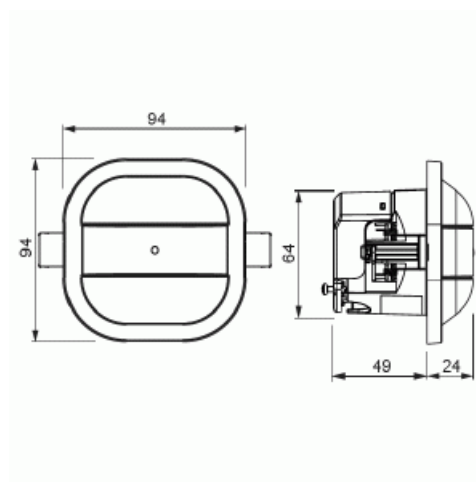

GTIN: 4011395217566

Med denna närvarodetektor kan man få Hel/Halvautomatik. 4-timmar permanentljus på /av. Korttidsimpuls för trappljus-automation. För att komma åt vissa funktioner krävs Sidoanslutningsdonet 6494-500 (13 011 43). För infällt montage. Täcker diameter 10m (3m montagehöjd). Parameterisering görs direkt på apparaten eller via handhållen IR-sändare 6843 (13 000 43)