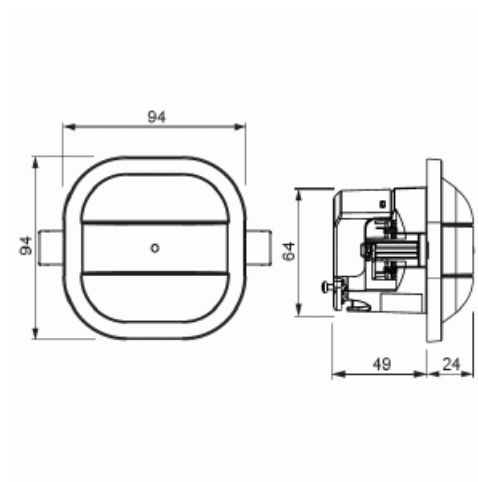

**GTIN:** 4011395217566

Med denna närvarodetektor kan man få Hel/Halvautomatik. 4-timmar permanentljus på /av. Korttidsimpuls för trappljus-automation. För att komma åt vissa funktioner krävs Sidoanslutningsdonet 6494-500 (13 011 43). För infällt montage. Täcker diameter 10m (3m montagehöjd). Parameterisering görs direkt på apparaten eller via handhållen IR-sändare 6843 (13 000 43)