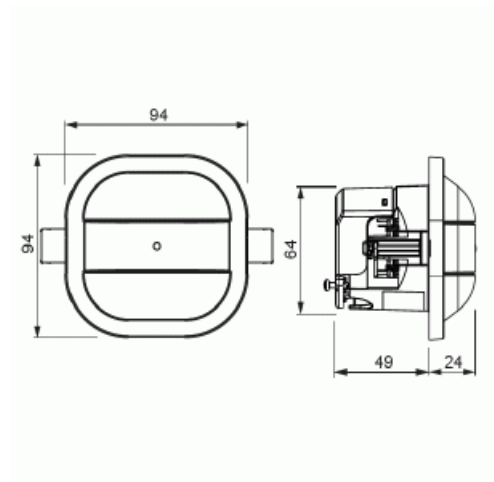

Närvarodetektor Kompakt Relä

För mindre utrymmen. Har relä för LEDi 200W, Glödlampor, halogen med elektronisk trafo, lysrör. 2300W/VA. Färg Vit

Typ: 6819/60-24-500

E-nr: 1301052

Produkt ID: 2CKA006800A2733

GTIN: 4011395217542

Med denna kan man få Hel/Halvautomatik. 4-timmar permanentljus på /av. Korttidsimpuls för trappljus-automation. För att komma åt vissa funktioner krävs Sidoanslutningsdonet 6494-500 (13 011 43). För infällt montage. Täcker diameter 6m (3m montagehöjd). Parameterisering görs direkt på apparaten eller via handhållen IR-sändare 6843 (13 000 43)