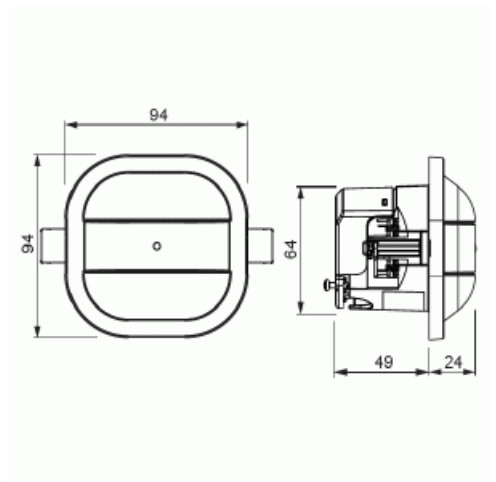

Närvarodetektor Kompakt Relä

För mindre utrymmen. Har relä för LEDi 200W, Glödlampor, halogen med elektronisk trafo, lysrör. 2300W/VA. Färg Vit

Typ: 6819/60-24-500

E-nr: 1301052

Produkt ID: 2CKA006800A2733

GTIN: 4011395217542

Med denna kan man få Hel/Halvautomatik. 4-timmar permanentljus på /av. Korttidsimpuls för trappljus-automation. För att komma åt vissa funktioner krävs Sidoanslutningsdonet 6494-500 (13 011 43). För infällt montage. Täcker diameter 6m (3m montagehöjd). Parameterisering görs direkt på apparaten eller via handhållen IR-sändare 6843 (13 000 43)