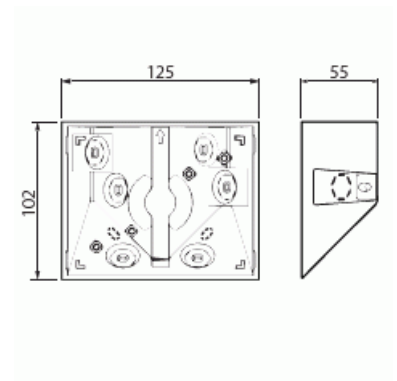

Hörn/tak fäste

Hörn/tak fäste, vit

Typ: 6868-204-500

E-nr: 1300100

Produkt ID: 2CKA006800A2562

GTIN: 4011395150979

Teknisk specifikation

Packning

Förpackning:	1/10
Enhet:	st

ETIM Data

Typ av tillbehör/reservdel:	Hörnadapter
Tillbehör:	Ja
Reservdel:	Nej
Färg:	Vit