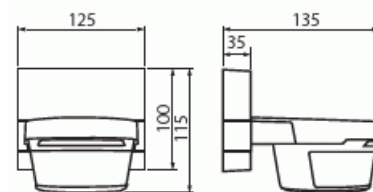

Rörelsevakt Busch-Vakt

Busch-Vakt 280 MasterLINE, antracit

Typ: 6867 AGM-35-500

E-nr: 1300099

Produkt ID: 2CKA006800A2556

GTIN: 4011395150917

IP55

230 V, 16 A relä, IP55 för utanpåliggande montering. Avsökningssektor 280°. Detektordelen kan lutats nedåt och vridas horisontellt. Räckvidd 16 m framåt och åt sidorna, om monteringshöjden är 2,5 m. Fyra avsökningssektorer, även avsökning snett bakåt. Ljusstyrning kan regleras 0,5–300 lux, frånkopplingsfördröjning 10 s–30 min. Innehåller IR handsändare 6841

Svängområdessensor, vertikal:	-10...10 °
Svarsvärde luminositet:	0...1000 lx
Max. omkopplingseffekt:	3680 W
Temperaturområde:	-25...55 °C
Antal växlingszoner:	1
Omformare ingång:	Nej
Med alarmfunktion:	Nej
Bredd:	125 mm
Höjd:	115 mm
Djup:	141 mm
Kompatibel med Apple HomeKit:	Nej
Kompatibel med Google Assistant:	Nej
Kompatibel med Amazon Alexa:	Nej
Med stöd för IFTTT:	Nej