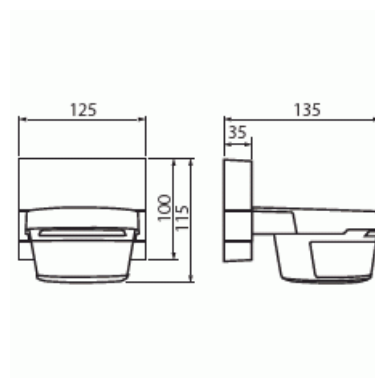

# Rörelsevakt Busch-Vakt

Busch-Vakt 280 MasterLINE, antracit

**Typ:** 6867 AGM-35-500

**E-nr:** 1300099

**Produkt ID:** 2CKA006800A2556

**GTIN:** 4011395150917

**IP55**

230 V, 16 A relä, IP55 för utanpåliggande montering. Avsökningssektor 280°. Detektordelen kan lutats nedåt och vridas horisontellt. Räckvidd 16 m framåt och åt sidorna, om monteringshöjden är 2,5 m. Fyra avsökningssektorer, även avsökning snett bakåt. Ljusstyrning kan regleras 0,5–300 lux, frånkopplingsfördröjning 10 s–30 min. Innehåller IR handsändare 6841