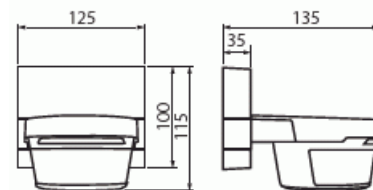

Rörelsevakt Busch-Vakt

Busch-Vakt 220 MasterLINE, vit

Typ: 6847/11AGM-204-500

E-nr: 1300094

Produkt ID: 2CKA006800A2524

GTIN: 4011395150559

230 V, 16 A relä, IP55 för utanpåliggande montering. Avsökningssektor 220°. Detektordelen kan lutats nedåt och vridas horisontellt. Räckvidd 16 m framåt och åt sidorna, om monteringshöjden är 2,5 m. Fyra avsökningssektorer, även avsökning snett bakåt. Ljusstyrning kan regleras 0,5 – 300 lux, frånkopplingsfördröjning 10 s – 30 min.