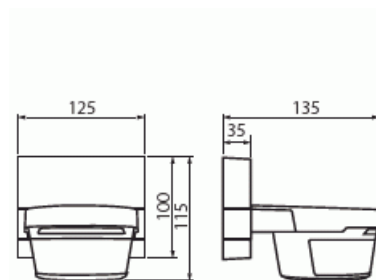

Rörelsevakt Busch-Vakt

Busch-Vakt 220 MasterLINE, vit

Typ: 6847/11AGM-204-500

E-nr: 1300094

Produkt ID: 2CKA006800A2524

GTIN: 4011395150559

230 V, 16 A relä, IP55 för utanpåliggande montering. Avsökningssektor 220°. Detektordelen kan lutats nedåt och vridas horisontellt. Räckvidd 16 m framåt och åt sidorna, om monteringshöjden är 2,5 m. Fyra avsökningssektorer, även avsökning snett bakåt. Ljusstyrning kan regleras 0,5 – 300 lux, frånkopplingsfördröjning 10 s –30 min.

Svängområdessensor, vertikal:	-10...10 °
Svarsvärde luminositet:	0...1000 lx
Max. omkopplingseffekt:	3680 W
Temperaturområde:	-25...55 °C
Antal växlingszoner:	1
Omformare ingång:	Nej
Med alarmfunktion:	Nej
Bredd:	115 mm
Höjd:	125 mm
Djup:	141 mm
Kompatibel med Apple HomeKit:	Nej
Kompatibel med Google Assistant:	Nej
Kompatibel med Amazon Alexa:	Nej
Med stöd för IFTTT:	Nej