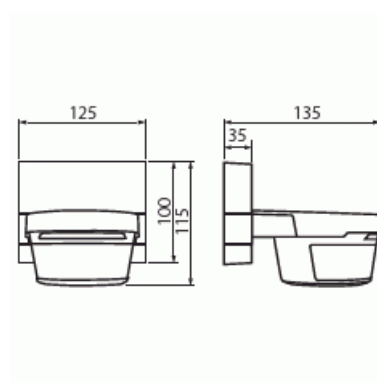

Rörelsevakt Busch-Vakt

Busch-Vakt 220 MasterLINE, vit

Typ: 6847/11AGM-204-500

E-nr: 1300094

Produkt ID: 2CKA006800A2524

GTIN: 4011395150559

230 V, 16 A relä, IP55 för utanpåliggande montering. Avsökningssektor 220°. Detektordelen kan lutats nedåt och vridas horisontellt. Räckvidd 16 m framåt och åt sidorna, om monteringshöjden är 2,5 m. Fyra avsökningssektorer, även avsökning snett bakåt. Ljusstyrning kan regleras 0,5 – 300 lux, frånkopplingsfördröjning 10 s – 30 min.