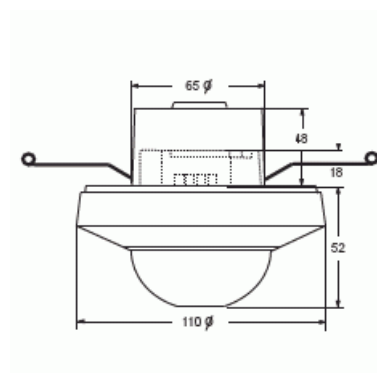

BasicLINE Korridor

BasicLINE Korridor, vit, 24 m, 360°

Typ: 6818 U-500

E-nr: 1300065

Produkt ID: 2CKA006800A2519

GTIN: 4011395148051

Närvarudetektor för stora utrymmen, 230V, 50Hz, 2000W, IP 40 för infällt montage. Övervakningsområde 360°. 10-2000 lux, frånkopplingstid ca. 10 sek. - 30 min. Monteringshöjd 2-3 m. Detektionsområde 20-24 m.

Möjlighet till att sköta inställningar via IR-fjärrkontroll 6843. För utanpåliggande installation och för ökad kapslingsklass (IP54) kan utanpåliggande förhöjningsram 6888 användas. Vid montering på 2,5 meters höjd är övervaknings området 24 m.

Max. omkopplingseffekt:	2000 W
Temperaturområde:	-20...45 °C
Antal växlingszoner:	1
Omformare ingång:	Ja
Med alarmfunktion:	Nej
Bredd:	110 mm
Höjd:	110 mm
Djup:	70 mm
Inbyggnadsdjup:	48 mm
Inbyggnadsdiameter:	65 mm
Minsta djup på infälld installationsdosa:	48 mm
Kompatibel med Apple HomeKit:	Nej
Kompatibel med Google Assistant:	Nej
Kompatibel med Amazon Alexa:	Nej
Med stöd för IFTTT:	Nej