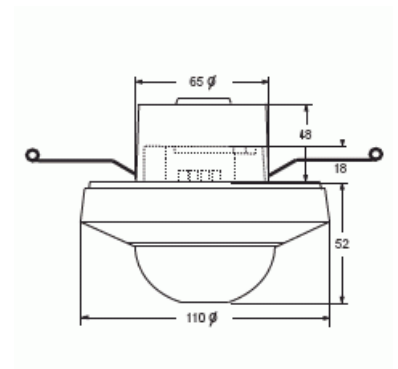

BasicLINE Korridor

BasicLINE Korridor, vit, 24 m, 360°

Typ: 6818 U-500

E-nr: 1300065

Produkt ID: 2CKA006800A2519

GTIN: 4011395148051

Närvarudetektor för stora utrymmen, 230V, 50Hz, 2000W, IP 40 för infällt montage. Övervakningsområde 360°. 10-2000 lux, frånkopplingstid ca. 10 sek. - 30 min. Monteringshöjd 2-3 m. Detektionsområde 20-24 m.

Möjlighet till att sköta inställningar via IR-fjärrkontroll 6843. För utanpåliggande installation och för ökad kapslingsklass (IP54) kan utanpåliggande förhöjningsram 6888 användas. Vid montering på 2,5 meters höjd är övervaknings området 24 m.

Max. omkopplingseffekt:	2000 W
Temperaturområde:	-20...45 °C
Antal växlingszoner:	1
Omformare ingång:	Ja
Med alarmfunktion:	Nej
Bredd:	110 mm
Höjd:	110 mm
Djup:	70 mm
Inbyggnadsdjup:	48 mm
Inbyggnadsdiameter:	65 mm
Minsta djup på infälld installationsdosa:	48 mm
Kompatibel med Apple HomeKit:	Nej
Kompatibel med Google Assistant:	Nej
Kompatibel med Amazon Alexa:	Nej
Med stöd för IFTTT:	Nej