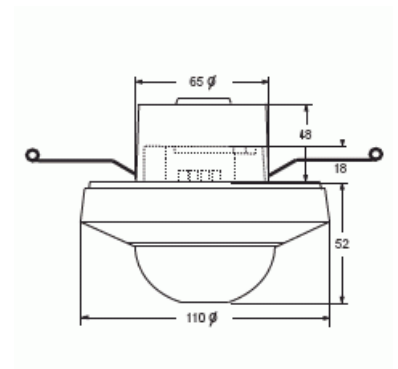

BasicLINE Korridor

BasicLINE Korridor, vit, 24 m, 360°

Typ: 6818 U-500

E-nr: 1300065

Produkt ID: 2CKA006800A2519

GTIN: 4011395148051

Närvarudetektor för stora utrymmen, 230V, 50Hz, 2000W, IP 40 för infällt montage. Övervakningsområde 360°. 10-2000 lux, frånkopplingstid ca. 10 sek. - 30 min. Monteringshöjd 2-3 m. Detektionsområde 20-24 m.

Möjlighet till att sköta inställningar via IR-fjärrkontroll 6843. För utanpåliggande installation och för ökad kapslingsklass (IP54) kan utanpåliggande förhöjningsram 6888 användas. Vid montering på 2,5 meters höjd är övervaknings området 24 m.

Detekteringsvinkel horisontell från/til:	30...360 °
Svarsvärde luminositet:	10...2000 lx
Max. omkopplingseffekt:	2000 W
Temperaturområde:	-20...45 °C
Antal växlingszoner:	1
Omformare ingång:	Ja
Med alarmfunktion:	Nej
Bredd:	110 mm
Höjd:	110 mm
Djup:	70 mm
Inbyggnadsdjup:	48 mm
Inbyggnadsdiameter:	65 mm
Minsta djup på infälld installationsdosa:	48 mm
Kompatibel med Apple HomeKit:	Nej
Kompatibel med Google Assistant:	Nej
Kompatibel med Amazon Alexa:	Nej
Med stöd för IFTTT:	Nej