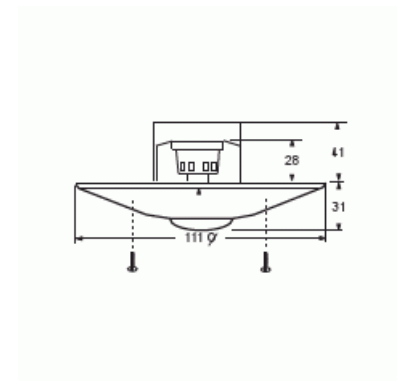

BasicLINE standard

BasicLINE standard, vit, 7 m, 360°

Typ: 6814 U-500

E-nr: 1300064

Produkt ID: 2CKA006800A2518

GTIN: 4011395148044

Närvarodetektor för montering inomhus, 230V, 50Hz, 2000W, IP 40 för infällt montage. Övervakningsområde 360°. 10-2000 lux, frånkopplingstid ca. 5 sek. - 30 min. Monteringshöjd 2-4 m. Detektionsområde 6-10 m. Vid montering på 2,5 meters höjd är övervaknings området 7 m.

Temperaturområde:	0...45 °C
Antal växlingszoner:	1
Omformare ingång:	Ja
Med alarmfunktion:	Nej
Bredd:	111 mm
Höjd:	111 mm
Djup:	59 mm
Inbyggnadsdjup:	41 mm
Inbyggnadsdiameter:	65 mm
Minsta djup på infälld installationsdosa:	41 mm
Kompatibel med Apple HomeKit:	Nej
Kompatibel med Google Assistant:	Nej
Kompatibel med Amazon Alexa:	Nej
Med stöd för IFTTT:	Nej