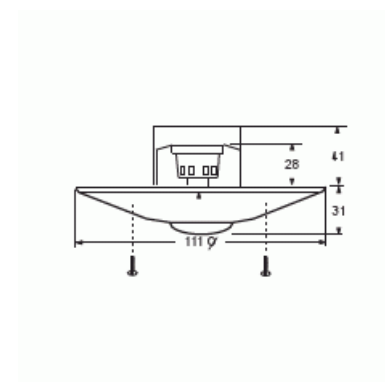

BasicLINE standard

BasicLINE standard, vit, 7 m, 360°

Typ: 6814 U-500

E-nr: 1300064

Produkt ID: 2CKA006800A2518

GTIN: 4011395148044

Närvarodetektor för montering inomhus, 230V, 50Hz, 2000W, IP 40 för infällt montage. Övervakningsområde 360°. 10-2000 lux, frånkopplingstid ca. 5 sek. - 30 min. Monteringshöjd 2-4 m. Detektionsområde 6-10 m. Vid montering på 2,5 meters höjd är övervaknings området 7 m.

Temperaturområde:	0...45 °C
Antal växlingszoner:	1
Omformare ingång:	Ja
Med alarmfunktion:	Nej
Bredd:	111 mm
Höjd:	111 mm
Djup:	59 mm
Inbyggnadsdjup:	41 mm
Inbyggnadsdiameter:	65 mm
Minsta djup på infälld installationsdosa:	41 mm
Kompatibel med Apple HomeKit:	Nej
Kompatibel med Google Assistant:	Nej
Kompatibel med Amazon Alexa:	Nej
Med stöd för IFTTT:	Nej