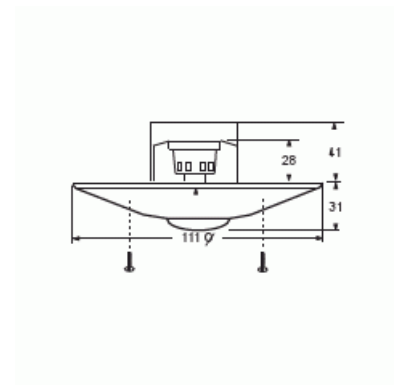

BasicLINE standard

BasicLINE standard, vit, 7 m, 360°

Typ: 6814 U-500

E-nr: 1300064

Produkt ID: 2CKA006800A2518

GTIN: 4011395148044

Närvarodetektor för montering inomhus, 230V, 50Hz, 2000W, IP 40 för infällt montage. Övervakningsområde 360°. 10-2000 lux, frånkopplingstid ca. 5 sek. - 30 min. Monteringshöjd 2-4 m. Detektionsområde 6-10 m. Vid montering på 2,5 meters höjd är övervaknings området 7 m.