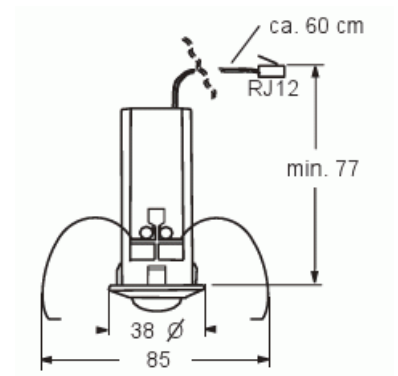

# BasicLINE mini

BasicLINE mini, vit, 6m, 360°

**Typ:** 6811 EB-500

**E-nr:** 1300063

**Produkt ID:** 2CKA006800A2517

**GTIN:** 4011395148037

Närvarodetektor för små rum, 230V, 50Hz, 2000W, IP 20 för infällt montage. Övervakningsområde 360°. 10-1000 lux, frånkopplingstid ca. 1 min. - 15 min. Monteringshöjd 2-5 m. Detektionsområde 4-10 m. Vid montering på 2,5 meters höjd är övervaknings området 6 m.

Temperaturområde:	0...45 °C
Antal växlingszoner:	1
Omformare ingång:	Nej
Med alarmfunktion:	Nej
Bredd:	75 mm
Höjd:	130 mm
Djup:	150 mm
Inbyggnadsbredd:	27 mm
Inbyggnadsdjup:	205 mm
Inbyggnadsdiameter:	32 mm
Minsta djup på infälld installationsdosa:	205 mm
Kompatibel med Apple HomeKit:	Nej
Kompatibel med Google Assistant:	Nej
Kompatibel med Amazon Alexa:	Nej
Med stöd för IFTTT:	Nej