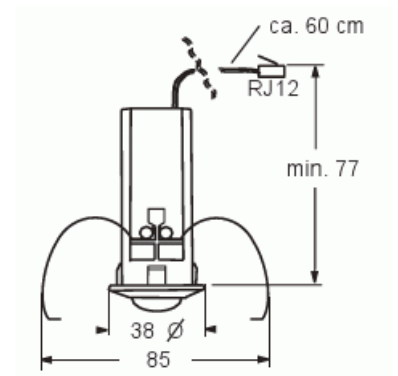

BasicLINE mini

BasicLINE mini, vit, 6m, 360°

Typ: 6811 EB-500

E-nr: 1300063

Produkt ID: 2CKA006800A2517

GTIN: 4011395148037

Närvarodetektor för små rum, 230V, 50Hz, 2000W, IP 20 för infällt montage. Övervakningsområde 360°. 10-1000 lux, frånkopplingstid ca. 1 min. - 15 min. Monteringshöjd 2-5 m. Detektionsområde 4-10 m. Vid montering på 2,5 meters höjd är övervaknings området 6 m.

Teknisk specifikation

Packning

Förpackning:	1/30
Enhet:	st

ETIM Data

Modell/Utförande:	Närvarodetektor
Sensortyp:	Passivt infraröd
Med DALI-gränssnitt:	Nej
Konstantljusstyrning:	Nej
HVAC-styrning:	Nej
Forcerad påslagning:	Nej
Forcerad frånkoppling:	Nej
Djurzon:	Nej

Underkrypningskydd:	Ja
Fungerar i nätverk:	Nej
Optimal montagehöjd:	2 m
Trapphusövervakning:	Ja
Förbikopplingsomkopplare:	Nej
Max. räckvidd i sidled:	3 m
Max. räckvidd framåt:	3 m
Lämplig för trådlös överföring:	Nej
Fjärrreglerad:	Nej
Med fjärrstyrning:	Nej
Svarsvärde justerbar känslighet:	Ja
Inställbart ljusvärde:	Ja
Med signalenhet:	Nej
Teach-funktion för svarsvärdesluminositet:	Nej
Dimmer-funktion med dimmergrundelement:	Nej
Monteringsmetod:	Övrigt
Lämplig för takmontering:	Ja
Material:	Plast
Materialkvalitet:	Termoplast
Halogenfri:	Ja
Ytskydd:	Obehandlad
Typ av yta:	Matt
Anti-bakteriell:	Nej
Färg:	Vit
RAL-nummer (liknande):	9010
Transparent:	Nej
Kapslingsklass (IP):	IP20
Spänningstyp:	AC
Frekvensområde:	50 Hz
Märkspänning:	230 V
Min inkopplingstid:	60 s
Max. inkopplingstid:	15 min
Svarsvärde luminositet:	10...1000 lx
Max. omkopplingseffekt:	2000 W

Antal växlingszoner:	1
Omformare ingång:	Nej
Med alarmfunktion:	Nej
Bredd:	75 mm
Höjd:	130 mm
Djup:	150 mm
Inbyggnadsbredd:	27 mm
Inbyggnadsdjup:	205 mm
Inbyggnadsdiameter:	32 mm
Minsta djup på infälld installationsdosa:	205 mm
Kompatibel med Apple HomeKit:	Nej
Kompatibel med Google Assistant:	Nej
Kompatibel med Amazon Alexa:	Nej
Med stöd för IFTTT:	Nej