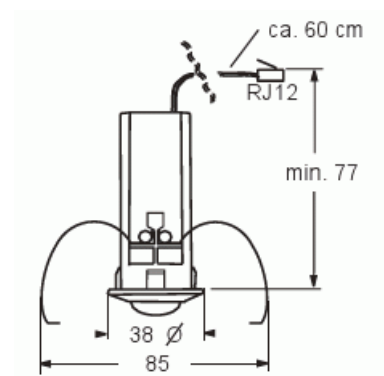

BasicLINE mini

BasicLINE mini, vit, 6m, 360°

Typ: 6811 EB-500

E-nr: 1300063

Produkt ID: 2CKA006800A2517

GTIN: 4011395148037

Närvarodetektor för små rum, 230V, 50Hz, 2000W, IP 20 för infällt montage. Övervakningsområde 360°. 10-1000 lux, fränkopplingstid ca. 1 min. - 15 min. Monteringshöjd 2-5 m.

Detektionsområde 4-10 m. Vid montering på 2,5 meters höjd är övervaknings området 6 m.

Teknisk specifikation

Packning

Förpackning:	1/30
Enhet:	st

ETIM Data

Modell/Utförande:	Närvarodetektor
Sensortyp:	Passivt infraröd
Med DALI-gränssnitt:	Nej
Konstantljusstyrning:	Nej
HVAC-styrning:	Nej
Forcerad påslagning:	Nej
Forcerad fränkoppling:	Nej
Djurzon:	Nej

Underkrypningskydd:	Ja
Fungerar i nätverk:	Nej
Optimal montagehöjd:	2 m
Trapphusövervakning:	Ja
Förbikopplingsomkopplare:	Nej
Max. räckvidd i sidled:	3 m
Max. räckvidd framåt:	3 m
Lämplig för trådlös överföring:	Nej
Fjärrreglerad:	Nej
Med fjärrstyrning:	Nej
Svarsvärde justerbar känslighet:	Ja
Inställbart ljusvärde:	Ja
Med signalenhet:	Nej
Teach-funktion för svarsvärdesluminositet:	Nej
Dimmer-funktion med dimmergrundelement:	Nej
Monteringsmetod:	Övrigt
Lämplig för takmontering:	Ja
Lämplig för väggmontering:	Nej
Materialkvalitet:	Termoplast
Halogenfri:	Ja
Ytskydd:	Obehandlad
Typ av yta:	Matt
Anti-bakteriell:	Nej
Färg:	Vit
RAL-nummer (liknande):	9010
Transparent:	Nej
Kapslingsklass (IP):	IP20
Frekvensområde:	50 Hz
Märkspänning:	230 V
Min inkopplingstid:	60 s
Max. inkopplingstid:	15 min
Detekteringsvinkel horisontell från/till:	360 °
Svarsvärde luminositet:	10...1000 lx
Max. omkopplingseffekt:	2000 W

Temperaturområde:	0...45 °C
Antal växlingszoner:	1
Omformare ingång:	Nej
Med alarmfunktion:	Nej
Bredd:	75 mm
Höjd:	130 mm
Djup:	150 mm
Inbyggnadsbredd:	27 mm
Inbyggnadsdjup:	205 mm
Inbyggnadsdiameter:	32 mm
Minsta djup på infälld installationsdosa:	205 mm
Kompatibel med Apple HomeKit:	Nej
Kompatibel med Google Assistant:	Nej
Kompatibel med Amazon Alexa:	Nej
Med stöd för IFTTT:	Nej