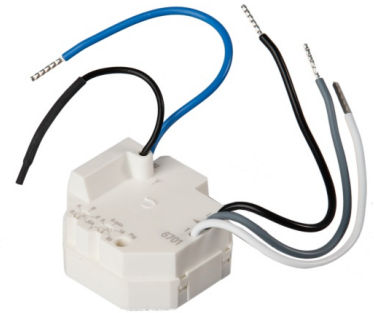

# Trådlös aktor

Trådlös aktor, 230V

Typ: 6701-101-500

E-nr: 1701044

Produkt ID: 2CKA006700A0040

GTIN: 4011395182642

Monteras i appartdosa eller kopplings/takdosa.