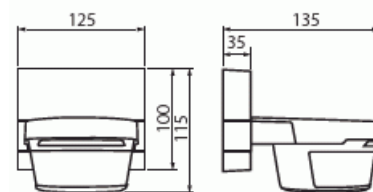

Rörelsevakt Busch-Vakt

Busch-Vakt 220 WaveLINE, vit

Typ: 6747 AGM-204-500

E-nr: 1300090

Produkt ID: 2CKA006700A0035

GTIN: 4011395175880

230 V, 16 A relä, IP55 för utanpåliggande montering. Avsökningssektor 220°. Detektordelen kan lutats nedåt och vridas horisontellt. Räckvidd 16 m framåt och åt sidorna, om monteringshöjden är 2,5 m. Fyra avsökningssektorer, även avsökning snett bakåt. Ljusstyrning kan regleras 0,5 – 300 lux, frånkopplingsfördröjning 10 s – 30 min.

Trapphusövervakning:	Ja
Max. räckvidd i sidled:	16 m
Max. räckvidd framåt:	16 m
Lämplig för trådlös överföring:	Ja
Inställbart ljusvärde:	Ja
Teach-funktion för svarsvärdesluminositet:	Nej
Dimmer-funktion med dimmergrundelement:	Nej
Monteringsmetod:	Utanpåliggande montage
Materialkvalitet:	Termoplast
Halogenfri:	Ja
Ytskydd:	Obehandlad
Typ av yta:	Matt
Anti-bakteriell:	Nej
Färg:	Vit
RAL-nummer (liknande):	9010
Kapslingsklass (IP):	IP55
Märkspänning:	4.5 V
Min inkopplingstid:	60 s
Max. inkopplingstid:	3 min
Detekteringsvinkel horisontell från/til:	8...220 °
Svängområdessensor, horisontell:	-30...30 °
Svängområdessensor, vertikal:	-10...10 °
Svarsvärde luminositet:	0...1000 lx
Temperaturområde:	-25...55 °C
Antal växlingszoner:	1
Bredd:	125 mm
Höjd:	115 mm
Djup:	141 mm
Kompatibel med Apple HomeKit:	Nej
Kompatibel med Google Assistant:	Nej
Kompatibel med Amazon Alexa:	Nej
Med stöd för IFTTT:	Nej