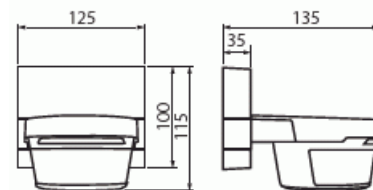

# Rörelsevakt Busch-Vakt

Busch-Vakt 220 WaveLINE, vit

Typ: 6747 AGM-204-500

E-nr: 1300090

Produkt ID: 2CKA006700A0035

GTIN: 4011395175880

230 V, 16 A relä, IP55 för utanpåliggande montering. Avsökningssektor 220°. Detektordelen kan lutats nedåt och vridas horisontellt. Räckvidd 16 m framåt och åt sidorna, om monteringshöjden är 2,5 m. Fyra avsökningssektorer, även avsökning snett bakåt. Ljusstyrning kan regleras 0,5 – 300 lux, frånkopplingsfördröjning 10 s – 30 min.