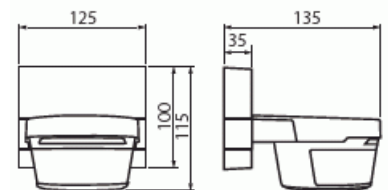

Rörelsevakt Busch-Vakt

Busch-Vakt 220 WaveLINE, vit

Typ: 6747 AGM-204-500

E-nr: 1300090

Produkt ID: 2CKA006700A0035

GTIN: 4011395175880

230 V, 16 A relä, IP55 för utanpåliggande montering. Avsökningssektor 220°. Detektordelen kan lutas nedåt och vridas horisontellt. Räckvidd 16 m framåt och åt sidorna, om monteringshöjden är 2,5 m. Fyra avsökningssektorer, även avsökning snett bakåt. Ljusstyrning kan regleras 0,5 – 300 lux, frånkopplingsfördröjning 10 s – 30 min.

Trapphusövervakning:	Ja
Max. räckvidd i sidled:	16 m
Max. räckvidd framåt:	16 m
Lämplig för trådlös överföring:	Ja
Inställbart ljusvärde:	Ja
Teach-funktion för svarsvärdesluminositet:	Nej
Dimmer-funktion med dimmergrundelement:	Nej
Monteringsmetod:	Utanpåliggande montage
Materialkvalitet:	Termoplast
Halogenfri:	Ja
Ytskydd:	Obehandlad
Typ av yta:	Matt
Anti-bakteriell:	Nej
Färg:	Vit
RAL-nummer (liknande):	9010
Kapslingsklass (IP):	IP55
Spänningstyp:	DC
Märkspänning:	4.5 V
Min inkopplingstid:	60 s
Max. inkopplingstid:	3 min
Detekteringsvinkel horisontell från/till:	8...220 °
Svängområdessensor, horisontell:	-30...30 °
Svängområdessensor, vertikal:	-10...10 °
Temperaturområde:	-25...55 °C
Antal växlingszoner:	1
Bredd:	125 mm
Höjd:	115 mm
Djup:	141 mm
Kompatibel med Apple HomeKit:	Nej
Kompatibel med Google Assistant:	Nej
Kompatibel med Amazon Alexa:	Nej
Med stöd för IFTTT:	Nej