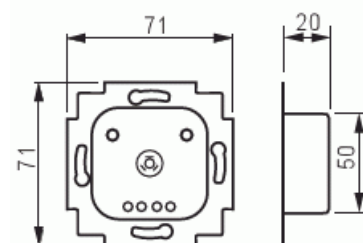

LED-Dimmer insats utan klor

Vrid 2-100VA LEDi (10 - 400VA R,L,C)

Typ: 6523 UR-103-500

E-nr: 1360364

Produkt ID: 2CKA006512A0345

GTIN: 4011395232101

Vrid dimmer som har både framkant och bakkant styrning.

För dimbara Retrofit-LEDs (LEDi).

Optimerad för ljusreglering av Philips retrofit LEDs (LEDi). Passar även dimbara Retrofit-LEDs (LEDi) med konventionell eller elektronisk transformator.

Passar även glödlampor, 230V halogenlampor och lågvoltshalogen med konventionell eller elektronisk transformator även dimbara halogen Energy saver lampor.

Mix anläggning av LEDi med konventionell last är möjlig.

Elektronisk överbelastnings- och kortslutningsskydd.

Justerbar min. nivå för belysningsstyrka och inbyggt minne för senaste nivå.

Spänning: 230 V~, +10 % / -10 %

Effekt: 2 - 100 W/VA

Vid inkoppling av konventionell transformator, beräkna ~20% i förlust.

Vid inkoppling av elektronisk transformator beräkna ~5% i förlust.

Teknisk specifikation

Packning

Förpackning:	1/10
Enhet:	st

ETIM Data