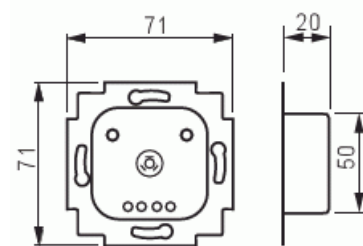

LED-Dimmer insats utan klor

Vrid 2-100VA LEDi (10 - 400VA R,L,C)

Typ: 6523 UR-103-500

E-nr: 1360364

Produkt ID: 2CKA006512A0345

GTIN: 4011395232101

Vrid dimmer som har både framkant och bakkant styrning.

För dimbara Retrofit-LEDs (LEDi).

Optimerad för ljusreglering av Philips retrofit LEDs (LEDi). Passar även dimbara Retrofit-LEDs (LEDi) med konventionell eller elektronisk transformator.

Passar även glödlampor, 230V halogenlampor och lågvoltshalogen med konventionell eller elektronisk transformator även dimbara halogen

Energy saver lampor.

Mix anläggning av LEDi med konventionell last är möjlig.

Elektronisk överbelastnings- och kortslutningsskydd.

Justerbar min. nivå för belysningsstyrka och inbyggt minne för senaste nivå.

Spänning: 230 V~, +10 % / -10 %

Effekt: 2 - 100 W/VA

Vid inkoppling av konventionell transformator, beräkna ~20% i förlust.

Vid inkoppling av elektronisk transformator beräkna ~5% i förlust.

Teknisk specifikation

Klassificering

Lämplig för skyddsklass (IP):

IP21