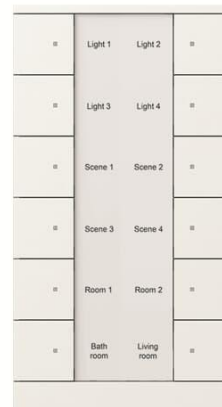

# KNX tryckknappsensor

12 knappar, Matt vit, Tenton sensor

**Typ:** SB/U12.0.1-884

**E-nr:** 1740069

**Produkt ID:** 2CKA006330A0078

**GTIN:** 4011395299135

Fritt konfigurerbara multifunktions kontrollelement. Med integrerad KNX-buss kopplare. Med märknings fält. Stöd för KNX-funktioner genom innovativt färg koncept (gult = belysning, blått = blind, orange = RTC, magenta = scen och vit = neutral/ingen funktion tilldelad) eller standardbelysning röd/grön.

### Packning

Förpackning:	1
--------------	---