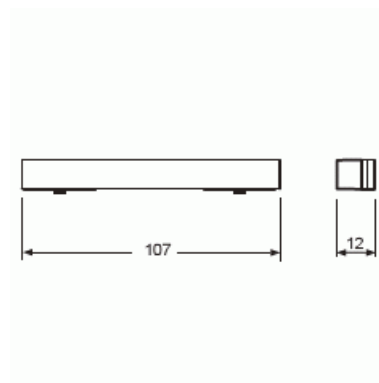

Övre dekorlist

DEKORLIST ÖVRE PRION VIT GLAS

Typ: 6348-811-101-500

E-nr: 1738047

Produkt ID: 2CKA006310A0178

GTIN: 4011395156858

Övre list för priOn. Glas vit

Teknisk specifikation