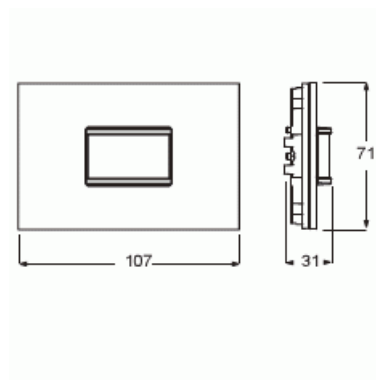

Närvarosensor

NÄRVARDEK VIT GLAS

Typ: 6345-811-101-500

E-nr: 1738046

Produkt ID: 2CKA006310A0176

GTIN: 4011395156834

Programmerbar rörelsedetektor för priOn. Glas vit.

Teknisk specifikation

Packning

Förpackning:	1
Enhet:	st

ETIM Data

Bussystem EIB/KNX:	Ja
Bussystem KNX-radio:	Nej
Bussystem radiofrekvens:	Nej
Bussystem LON:	Nej
Bussystem Powernet:	Nej
Bussystem övriga:	Ingen
Dubbelriktad radiofrekvens:	Nej
Monteringsmetod:	Infällt montage