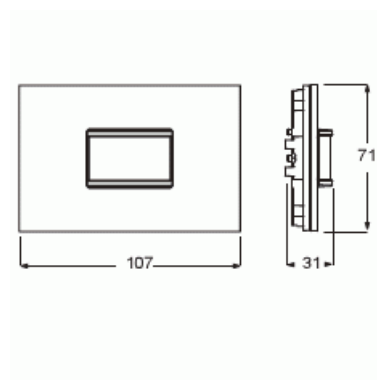

Närvarosensor

NÄRVARDEK VIT GLAS

Typ: 6345-811-101-500

E-nr: 1738046

Produkt ID: 2CKA006310A0176

GTIN: 4011395156834

Programmerbar rörelsedetektor för priOn. Glas vit.

Teknisk specifikation

Material:	Glas
Materialkvalitet:	Övrigt
Ytskydd:	Nanobelagd
Typ av yta:	Blank
Färg:	Vit
Transparent:	Nej
Bussanslutning ingår:	Nej
Omformare ingång:	Nej
Underkrypningsskydd:	Nej
Driftlägesomkopplare:	Nej
Djurzon:	Nej
Trapphusövervakning:	Nej
Inställbart ljusvärde:	Ja
Teach-funktion för svarsvärdesluminositet:	Nej
Frånkopplingsfördröjning, självinstruerande:	Nej
Optimal montagehöjd:	1.1 m
Max. räckvidd framåt:	6 m
Detekteringsvinkel horisontell från/till:	0...180 °
Antal kanaler:	4
Bredd:	107 mm
Höjd:	71 mm
Djup:	31 mm