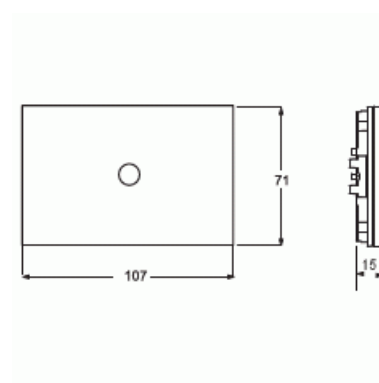

Tryckknapp

KONTROLLENHET 1-F VIT GLAS

Typ: 6340-811-101-500

E-nr: 1738042

Produkt ID: 2CKA006310A0168

GTIN: 4011395156742

Programmerbar flerfunktions kontrollelement för priOn. Glas vit.

Teknisk specifikation

Packning

Förpackning:	1
Enhet:	st

ETIM Data

Bussystem EIB/KNX:	Ja
Bussystem KNX-radio:	Nej
Bussystem radiofrekvens:	Nej
Bussystem LON:	Nej
Bussystem Powernet:	Nej
Bussystem övriga:	Ingen
Monteringsmetod:	Infällt montage
Med stöldskydd/isärtagningskydd:	Ja