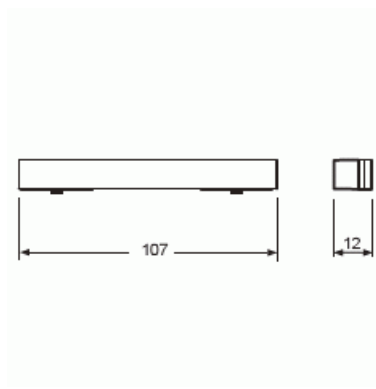

Nedre dekorlist med temp.sensor

DEKOR N VIT PL + TEMPESENS

Typ: 6352-24G-101-500

E-nr: 1750577

Produkt ID: 2CKA006310A0165

GTIN: 4011395131527

Nedre dekorlist i studiovitt med temperatursensor priOn, kombineras fritt med prion serien.