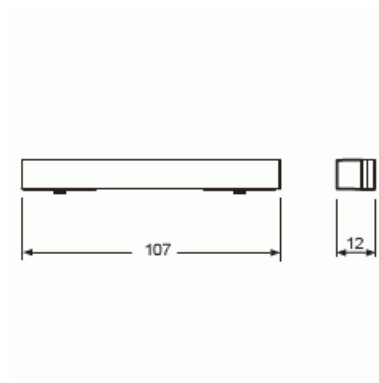

# Nedre dekorlist med temp.sensor

DEKOR N SV GL + TEMPSENS

Typ: 6352-825-101-500

E-nr: 1750579

Produkt ID: 2CKA006310A0164

GTIN: 4011395131510

Nedre dekorlist i svart glas med temperatursensor priOn, kombineras fritt med prion serien.