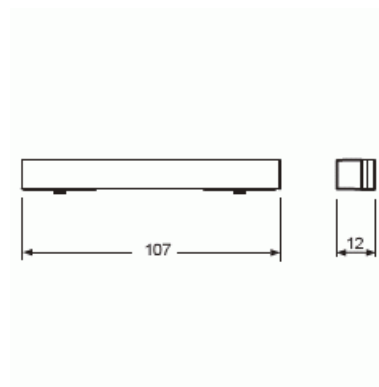

Nedre dekorlist med temp.sensor

DEKOR N SV GL + TEMPSENS

Typ: 6352-825-101-500

E-nr: 1750579

Produkt ID: 2CKA006310A0164

GTIN: 4011395131510

Nedre dekorlist i svart glas med temperatursensor priOn, kombineras fritt med prion serien.