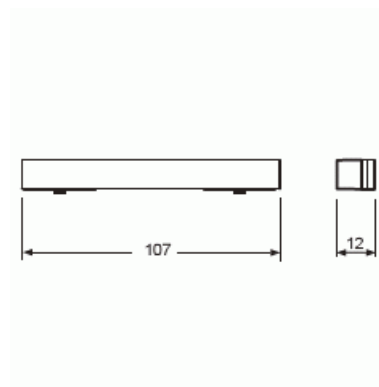

# Nedre dekorlist med temp.sensor

DEKOR N SV GL + TEMPSENS

Typ: 6352-825-101-500

E-nr: 1750579

Produkt ID: 2CKA006310A0164

GTIN: 4011395131510

Nedre dekorlist i svart glas med temperatursensor priOn, kombineras fritt med prion serien.