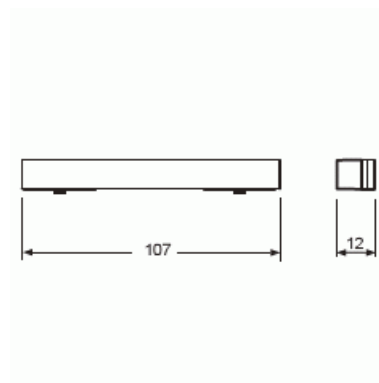

Nedre dekorlist

DEKORLIST NEDRE SVART GLAS

Typ: 6349-825-101-500

E-nr: 1750572

Produkt ID: 2CKA006310A0154

GTIN: 4011395131404

Nedre dekorlist i svart glas för priOn i olika utföranden för att användas på ovansidan av priOn sensorer.