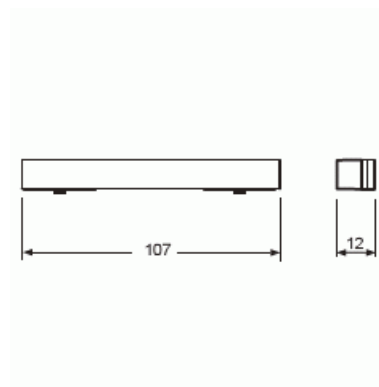

# Nedre dekorlist

DEKORLIST NEDRE SVART GLAS

Typ: 6349-825-101-500

E-nr: 1750572

Produkt ID: 2CKA006310A0154

GTIN: 4011395131404

Nedre dekorlist i svart glas för priOn i olika utföranden för att användas på ovansidan av priOn sensorer.