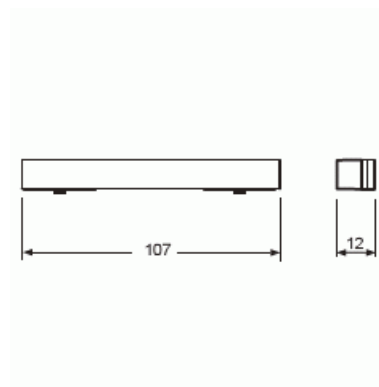

Nedre dekorlist

DEKORLIST NEDRE SVART GLAS

Typ: 6349-825-101-500

E-nr: 1750572

Produkt ID: 2CKA006310A0154

GTIN: 4011395131404

Nedre dekorlist i svart glas för priOn i olika utföranden för att användas på ovansidan av priOn sensorer.