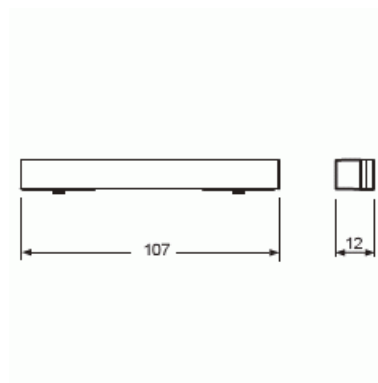

Nedre dekorlist

DEKORLIST ÖVRE SVART GLAS

Typ: 6348-825-101-500

E-nr: 1750567

Produkt ID: 2CKA006310A0146

GTIN: 4011395131312

Övre dekorlist i svart glas för priOn i olika utföranden för att användas på ovansidan av priOn sensorer.