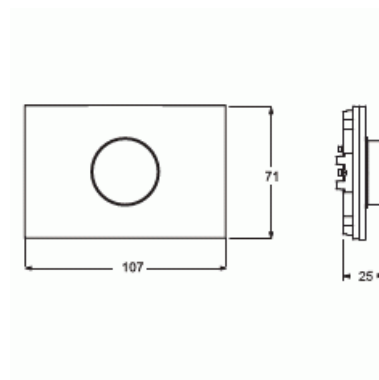

Vridreglage

VRIDREGLAGE SVART GLAS

Typ: 6341-825-101-500

E-nr: 1750548

Produkt ID: 2CKA006310A0116

GTIN: 4011395130995

priOn vridreglage. Monteras i ram 1-fack E1750561, 2-fack E1750562 eller 3-fack E1750563.

Bussanslutning ingår:	Nej
Antal manöverpunkter:	1
Med LED-indikering:	Nej
Material:	Glas
Materialkvalitet:	Övrigt
Ytskydd:	Obehandlad
Typ av yta:	Blank
Färg:	Svart
Kapslingsklass (IP):	IP20