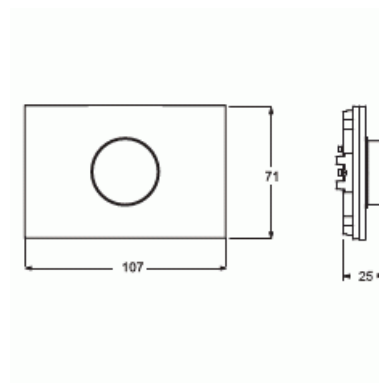

Vridreglage

VRIDREGLAGE SVART GLAS

Typ: 6341-825-101-500

E-nr: 1750548

Produkt ID: 2CKA006310A0116

GTIN: 4011395130995

priOn vridreglage. Monteras i ram 1-fack E1750561, 2-fack E1750562 eller 3-fack E1750563.

Bussanslutning ingår:	Nej
Antal manöverpunkter:	1
Med LED-indikering:	Nej
Material:	Glas
Materialkvalitet:	Övrigt
Ytskydd:	Obehandlad
Typ av yta:	Blank
Färg:	Svart
Kapslingsklass (IP):	IP20