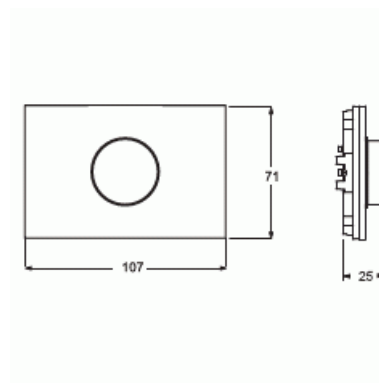

## VRIDREGLAGE SVART GLAS

Typ: 6341-825-101-500

E-nr: 1750548

Produkt ID: 2CKA006310A0116

GTIN: 4011395130995

priOn vridreglage. Monteras i ram 1-fack E1750561, 2-fack E1750562 eller 3-fack E1750563.