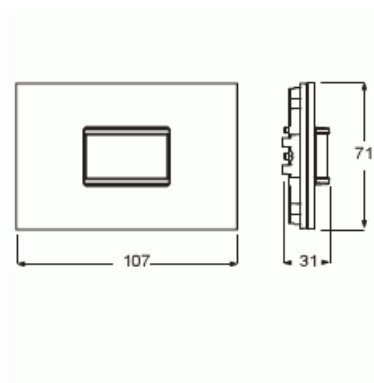

# Närvarosensor

NÄRVARODEK VIT PLAST

Typ: 6345-24G-101-500

E-nr: 1750582

Produkt ID: 2CKA006310A0081

GTIN: 4011395118733

Rörelsesensor i flat design som passar priOn. För automatisk eller semi-automatisk drift med upp till 4 kanaler.

Material:	Plast
Materialkvalitet:	Termoplast
Ytskydd:	Obehandlad
Typ av yta:	Blank
Färg:	Vit
RAL-nummer (liknande):	9016
Transparent:	Nej
Bussanslutning ingår:	Nej
Omformare ingång:	Nej
Underkrypningsskydd:	Nej
Driftlägesomkopplare:	Nej
Djurzon:	Nej
Trapphusövervakning:	Nej
Inställbart ljusvärde:	Ja
Teach-funktion för svarsvärdesluminositet:	Nej
Frånkopplingsfördröjning, självinstruerande:	Nej
Optimal montagehöjd:	1.1 m
Max. räckvidd framåt:	6 m
Detekteringsvinkel horisontell från/till:	0...180 °
Antal kanaler:	4
Bredd:	107 mm
Höjd:	71 mm
Djup:	31 mm