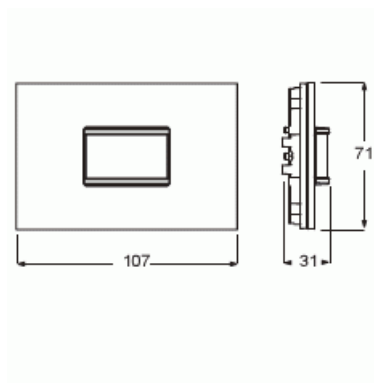

Närvarosensor

NÄRVARODEK VIT PLAST

Typ: 6345-24G-101-500

E-nr: 1750582

Produkt ID: 2CKA006310A0081

GTIN: 4011395118733

Rörelsesensor i flat design som passar priOn. För automatisk eller semi-automatisk drift med upp till 4 kanaler.

Material:	Plast
Materialkvalitet:	Övrigt
Ytskydd:	Obehandlad
Typ av yta:	Blank
Färg:	Vit
RAL-nummer (liknande):	9016
Transparent:	Nej
Bussanslutning ingår:	Nej
Omformare ingång:	Nej
Underkrypningsskydd:	Nej
Driftlägesomkopplare:	Nej
Djurzon:	Nej
Trapphusövervakning:	Nej
Inställbart ljusvärde:	Ja
Teach-funktion för svarsvärdesluminositet:	Nej
Frånkopplingsfördröjning, självinstruerande:	Nej
Optimal montagehöjd:	1.1 m
Max. räckvidd framåt:	6 m
Antal kanaler:	4
Bredd:	107 mm
Höjd:	71 mm
Djup:	31 mm