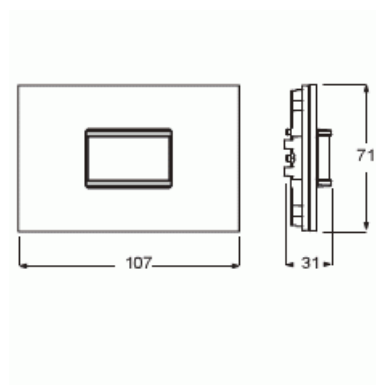

# Närvarosensor

NÄRVARODEK VIT PLAST

Typ: 6345-24G-101-500

E-nr: 1750582

Produkt ID: 2CKA006310A0081

GTIN: 4011395118733

Rörelsesensor i flat design som passar priOn. För automatisk eller semi-automatisk drift med upp till 4 kanaler.

Material:	Plast
Materialkvalitet:	Termoplast
Ytskydd:	Obehandlad
Typ av yta:	Blank
Färg:	Vit
RAL-nummer (liknande):	9016
Transparent:	Nej
Bussanslutning ingår:	Nej
Omformare ingång:	Nej
Underkrypningsskydd:	Nej
Driftlägesomkopplare:	Nej
Djurzon:	Nej
Trapphusövervakning:	Nej
Inställbart ljusvärde:	Ja
Teach-funktion för svarsvärdesluminositet:	Nej
Frånkopplingsfördröjning, självinstruerande:	Nej
Optimal montagehöjd:	1.1 m
Max. räckvidd framåt:	6 m
Detekteringsvinkel horisontell från/till:	0...180 °
Antal kanaler:	4
Bredd:	107 mm
Höjd:	71 mm
Djup:	31 mm