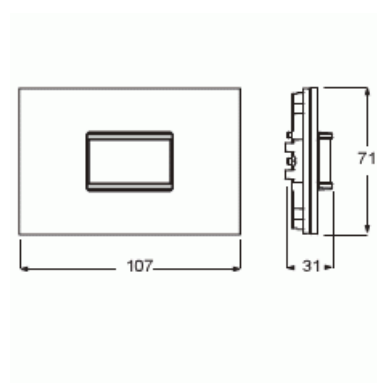

# Närvarosensor

NÄRVARODEK SVART GLAS

Typ: 6345-825-101-500

E-nr: 1750584

Produkt ID: 2CKA006310A0080

GTIN: 4011395118726

Rörelsesensor i flat design som passar priOn. För automatisk eller semi-automatisk drift med upp till 4 kanaler.