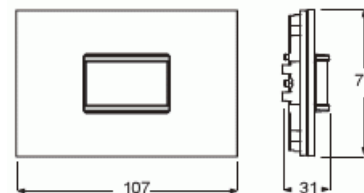

# Närvarosensor

NÄRVARODEK SVART GLAS

Typ: 6345-825-101-500

E-nr: 1750584

Produkt ID: 2CKA006310A0080

GTIN: 4011395118726

Rörelsesensor i flat design som passar priOn. För automatisk eller semi-automatisk drift med upp till 4 kanaler.