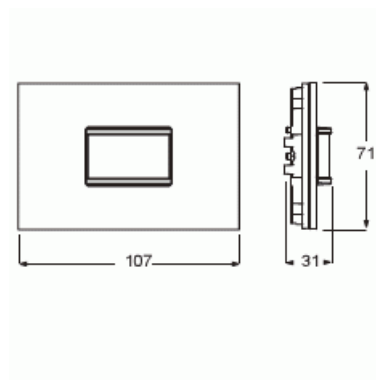

Närvarosensor

NÄRVARODEK STÅL

Typ: 6345-866-101-500

E-nr: 1750585

Produkt ID: 2CKA006310A0078

GTIN: 4011395118689

Rörelsesensor i flat design som passar priOn. För automatisk eller semi-automatisk drift med upp till 4 kanaler.

Material:	Metall
Materialkvalitet:	Rostfritt stål
Ytskydd:	Obehandlad
Typ av yta:	Matt
Färg:	Rostfritt stål
Transparent:	Nej
Bussanslutning ingår:	Nej
Omformare ingång:	Nej
Underkrypningsskydd:	Nej
Driftlägesomkopplare:	Nej
Djurzon:	Nej
Trapphusövervakning:	Nej
Inställbart ljusvärde:	Ja
Teach-funktion för svarsvärdesluminositet:	Nej
Frånkopplingsfördröjning, självinstruerande:	Nej
Optimal montagehöjd:	1.1 m
Max. räckvidd framåt:	6 m
Detekteringsvinkel horisontell från/till:	0...180 °
Antal kanaler:	4
Bredd:	107 mm
Höjd:	71 mm
Djup:	31 mm