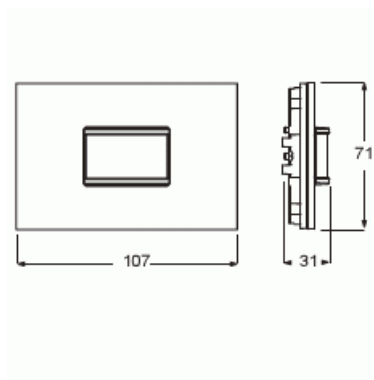

Närvarosensor

NÄRVARODEK STÅL

Typ: 6345-866-101-500

E-nr: 1750585

Produkt ID: 2CKA006310A0078

GTIN: 4011395118689

Rörelsesensor i flat design som passar priOn. För automatisk eller semi-automatisk drift med upp till 4 kanaler.

| | |
|--|----------------|
| Material: | Metall |
| Materialkvalitet: | Rostfritt stål |
| Ytskydd: | Obehandlad |
| Typ av yta: | Matt |
| Färg: | Rostfritt stål |
| Transparent: | Nej |
| Bussanslutning ingår: | Nej |
| Omformare ingång: | Nej |
| Underkrypningsskydd: | Nej |
| Driftlägesomkopplare: | Nej |
| Djurzon: | Nej |
| Trapphusövervakning: | Nej |
| Inställbart ljusvärde: | Ja |
| Teach-funktion för svarsvärdesluminositet: | Nej |
| Frånkopplingsfördröjning, självinstruerande: | Nej |
| Optimal montagehöjd: | 1.1 m |
| Max. räckvidd framåt: | 6 m |
| Antal kanaler: | 4 |
| Bredd: | 107 mm |
| Höjd: | 71 mm |
| Djup: | 31 mm |