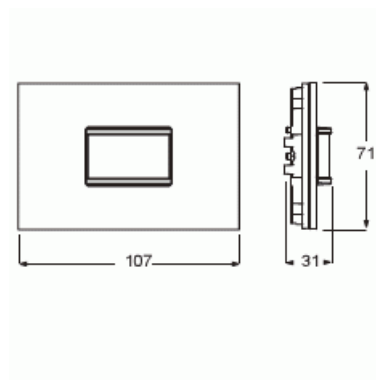

# Närvarosensor

NÄRVARODEK STÅL

Typ: 6345-866-101-500

E-nr: 1750585

Produkt ID: 2CKA006310A0078

GTIN: 4011395118689

Rörelsesensor i flat design som passar priOn. För automatisk eller semi-automatisk drift med upp till 4 kanaler.

Material:	Metall
Materialkvalitet:	Rostfritt stål
Ytskydd:	Obehandlad
Typ av yta:	Matt
Färg:	Rostfritt stål
Transparent:	Nej
Bussanslutning ingår:	Nej
Omformare ingång:	Nej
Underkrypningsskydd:	Nej
Driftlägesomkopplare:	Nej
Djurzon:	Nej
Trapphusövervakning:	Nej
Inställbart ljusvärde:	Ja
Teach-funktion för svarsvärdesluminositet:	Nej
Frånkopplingsfördröjning, självinstruerande:	Nej
Optimal montagehöjd:	1.1 m
Max. räckvidd framåt:	6 m
Detekteringsvinkel horisontell från/till:	0...180 °
Antal kanaler:	4
Bredd:	107 mm
Höjd:	71 mm
Djup:	31 mm