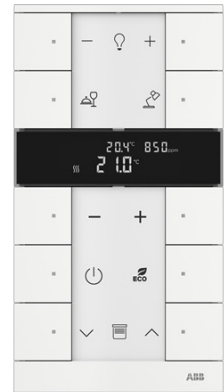

# 2CKA006220A0873

Typ: SBC-F-10.0.1-884

E-nr: 8580845

Produkt ID: 2CKA006220A0873

GTIN: 4011395314647

IP20