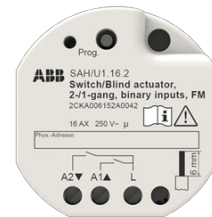

In-/Utgångsenhet KNX

Bryt-/Markis- aktor 2/1-kanal, 3 binäringångar

Typ: SAH/U2.16.2

E-nr: 1740227

Produkt ID: 2CKA006152A0042

GTIN: 4011395309889

IP20

För att styra motorer för rullgardiner eller markiser. Bussen kan anslutas via en medföljande terminalblock. 3 binära ingångar för potentialfria kontakter.

Teknisk specifikation

Packning

Förpackning: 1

ETIM Data

Bussystem EIB/KNX:	Ja
Bussystem KNX-radio:	Nej
Bussystem radiofrekvens:	Nej
Bussystem LON:	Nej
Bussystem Powernet:	Nej
Bussystem övriga:	Ingen
Monteringsmetod:	Infällt montage
Med LED-indikering:	Nej
Märkström:	8 A
Olika faser kan anslutas:	Ja

Produktblad

Bryt-/Markis- aktor 2/1-kanal, 3 binäringångar

Bussanslutning ingår:	Nej
Avtagbar bussmodul:	Nej
Kan byggas ut med moduler:	Nej
Kapslingsklass (IP):	IP20