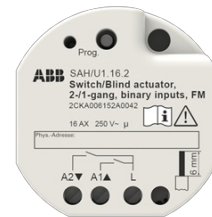

# In-/Utgångsenhet KNX

Bryt-/Markis- aktor 2/1-kanal, 3 binäringångar

**Typ:** SAH/U2.16.2

**E-nr:** 1740227

**Produkt ID:** 2CKA006152A0042

**GTIN:** 4011395309889

För att styra motorer för rullgardiner eller markiser. Bussen kan anslutas via en medföljande terminalblock. 3 binära ingångar för potentialfria kontakter.

# Produktblad

Bryt-/Markis- aktor 2/1-kanal, 3 binäringångar

Bussanslutning ingår:	Nej
Avtagbar bussmodul:	Nej
Kan byggas ut med moduler:	Nej
Kapslingsklass (IP):	IP20