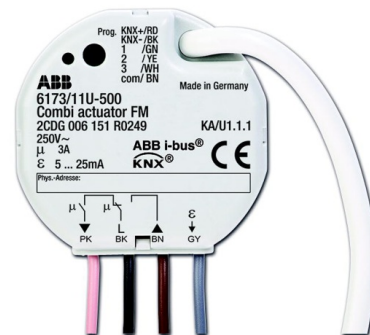

SCENAKTOR INFÄLLD DOSA

Typ: 6173/11 U-500

E-nr: 1738116

Produkt ID: 2CKA006151A0249

GTIN: 4011395164020

Kombinationsaktor för kontroll av markiser, värmestyrning och laster.

Teknisk specifikation

Packning

Förpackning:	1
Enhet:	st

ETIM Data

Bussystem EIB/KNX:	Ja
Bussystem KNX-radio:	Nej
Bussystem radiofrekvens:	Nej
Bussystem LON:	Nej
Bussystem Powernet:	Nej
Bussystem övriga:	Ingen
Monteringsmetod:	Infällt montage
Bussanslutning ingår:	Nej
Avtagbar bussmodul:	Nej
Med LED-indikering:	Nej
Antal ingångar:	3
Omkopplingsström (resistiv):	600 A
Strömtyp:	AC

Kapslingsklass (IP):

IP20