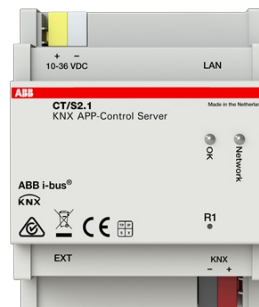

GATEWAY

IP- / KNX-gateway som möjliggör styrning & visualisering via app

Typ: CT/S2.1

E-nr: 1740136

Produkt ID: 2CKA006136A0218

GTIN: 4011395310168

IP20

KNX-visualisering för smartphones, surfplattor och Windows-datorer. MDRC-enheter med tillhörande IOS- och Android-appar. Applikation för Windows-datorer. Enkel styrning med hjälp av intuitivt navigationskoncept. Representation av enskilda driftssidor med listvy. Visning av enskilda styrsidor med rumsbilder med små reglage. Helt webbaserad driftsättning i My Building portal med guidefunktion. Hemautomation, omkoppling, dimning, jalousi, RTC-styrning, scen/sekvenser, Sonos-styrellement, tidstyrning, Philips Hue. Underhållning: Sonos - KNX-överbryggnings, multimedieintegration via UPnP. Infotainment: övervakning av användningsdata i upp till 3 år. Säkerhet: Videoövervakning med IP-kameror, meddelanden via push-notiser eller e-post (inklusive en bild från en IP-kamera). Tidsprogram och scener kan skapas av slutkunden. Simulering av närvaro. Tillgång via KNXnet/IP-tunnel. Skripteditor för logiska funktioner. LUA-skripteditor. Högsta grad av kommunikationskryptering mellan app, enhet och moln. Kompatibel med ABB i-bus® KNX Control med smartphones och surfplattor via ControlTouch-appen. (Apple iOS / Google Android). Extern strömförsörjning: 10-36 VDC (SELV).

Teknisk specifikation

Packning

Förpackning: 1

ETIM Data

Bussystem EIB/KNX:	Ja
Bussystem radiofrekvens:	Nej
Dubbelriktad radiofrekvens:	Nej
Monteringsmetod:	DRA (DIN-rail adapter)
Bredd i antal modulmellanrum:	4
Demonteringskydd:	Nej
Kan uppdateras:	Ja
Protokoll:	TCP/IP
Beroende av leverantör:	Nej
Visualisering:	Ja
Web-Server:	Ja
Radiogränssnitt:	Nej
Infraröd-gränssnitt:	Nej
Kapslingsklass (IP):	IP20