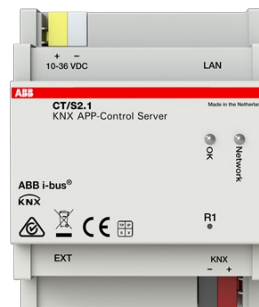

GATEWAY

IP- / KNX-gateway som möjliggör styrning & visualisering via app

Typ: CT/S2.1

E-nr: 1740136

Produkt ID: 2CKA006136A0218

GTIN: 4011395310168

IP20

KNX-visualisering för smartphones, surfplattor och Windows-datorer. MDRC-enheter med tillhörande IOS- och Android-appar. Applikation för Windows-datorer. Enkel styrning med hjälp av intuitivt navigationskoncept. Representation av enskilda driftssidor med listvy. Visning av enskilda styrsidor med rumsbilder med små reglage. Helt webbaserad driftsättning i My Building portal med guidefunktion. Hemautomation, omkoppling, dimning, jalousi, RTC-styrning, scen/sekvenser, Sonos-styrellement, tidstyrning, Philips Hue. Underhållning: Sonos - KNX-överbryggnig, multimedieintegration via UPnP. Infotainment: övervakning av användningsdata i upp till 3 år. Säkerhet: Videoövervakning med IP-kameror, meddelanden via push-notiser eller e-post (inklusive en bild från en IP-kamera). Tidsprogram och scener kan skapas av slutkunden. Simulering av närvaro. Tillgång via KNXnet/IP-tunnel. Skripteditor för logiska funktioner. LUA-skripteditor. Högsta grad av kommunikationskryptering mellan app, enhet och moln. Kompatibel med ABB i-bus® KNX Control med smartphones och surfplattor via ControlTouch-appen. (Apple iOS / Google Android). Extern strömförsörjning: 10-36 VDC (SELV).

Teknisk specifikation

Packning

Förpackning: 1

ETIM Data

Bussystem EIB/KNX:	Ja
Bussystem radiofrekvens:	Nej
Dubbelriktad radiofrekvens:	Nej
Monteringsmetod:	DRA (DIN-rail adapter)
Bredd i antal modulfellanrum:	4.0
Demonteringskydd:	Nej
Kan uppdateras:	Ja
Beroende av leverantör:	Nej
Visualisering:	Ja
Web-Server:	Ja
Radiogränssnitt:	Nej
Infraröd-gränssnitt:	Nej
Kapslingsklass (IP):	IP20