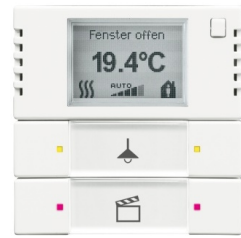

TERMOSTATDISPLAY 2P VIT MATT

Rumstermostat med display och 2/4-knappar matt vit

Typ: 6128/28-884-500

E-nr: 1739075

Produkt ID: 2CKA006134A0338

GTIN: 4011395213889

För styrning av standard ställdon eller analoga ställdon för reglering av värme- och kylsystem med ABB i-bus® KNX. Det är även möjligt att manuellt styra fläktkonvektorernas effektsteg. Utöver termostatfunktionen innehåller enheten även en 2-polig tryckknapp. Används tillsammans med busskopplare typ 6120/12-101-500 eller 6120/13-500. Täckramar beställs separat, se lista 18.

Teknisk specifikation

Packning

Förpackning:	1/10
Enhet:	st

ETIM Data

Bussystem EIB/KNX:	Ja
Bussystem KNX-radio:	Nej
Bussystem radiofrekvens:	Nej
Bussystem LON:	Nej
Bussystem Powernet:	Nej
Bussystem övriga:	Ingen

Sammansättning:	Styrelement
Monteringsmetod:	Infällt montage
Med stölskydd/isärtagningskydd:	Ja
Med LED-indikering:	Ja
Med display:	Ja
Material:	Plast
Materialkvalitet:	Termoplast
Ytskydd:	Lackerad
Typ av yta:	Matt
Färg:	Vit
RAL-nummer (liknande):	9016
Manuell börvärdesinställning:	Ja
Närvaroknapp:	Ja
Paralleldrift möjlig:	Ja
Kapslingsklass (IP):	IP20
Bussanslutning ingår:	Nej
Minsta djup på infälld installationsdosa:	22 mm