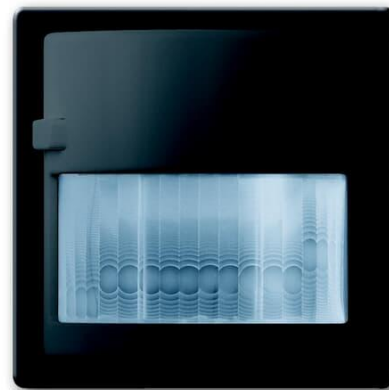

Rörelsedetektor

RÖRELSEDETEKTOR COMFORT ANT

Typ: 6122/02-81-500

E-nr: 1750520

Produkt ID: 2CKA006132A0283

GTIN: 4011395140604

Rörelsedetektor 90 eller 180 grader/k, 4 k. Monteras på cirka 0,8 till 1,2 m. 13 st logiska block. Avsöker cirka 6x6 m.

Teknisk specifikation

Packning

Förpackning:	1/10
Enhet:	st

ETIM Data

Bussystem EIB/KNX:	Ja
Bussystem KNX-radio:	Nej
Bussystem radiofrekvens:	Nej
Bussystem LON:	Nej
Bussystem Powernet:	Nej
Bussystem övriga:	Ingen
Modell/Utförande:	Rörelsegivare
Monteringsmetod:	Infällt montage
Material:	Plast
Materialkvalitet:	Termoplast
Ytskydd:	Obehandlad

Typ av yta:	Blank
Färg:	Antracitgrå
RAL-nummer (liknande):	7021
Bussanslutning ingår:	Nej
Trapphusövervakning:	Ja
Optimal montagehöjd:	0.8 m
Max. räckvidd framåt:	10 m
Detekteringsvinkel vertikal från/till:	-40...-5 °
Detekteringsvinkel horisontell från/till:	0...180 °
Antal kanaler:	4
Min inkopplingstid:	10 s
Max. inkopplingstid:	17 min
Bredd:	63 mm
Höjd:	63 mm
Djup:	40 mm
Inbyggnadsdjup:	33 mm
Minsta djup på infälld installationsdosa:	33 mm