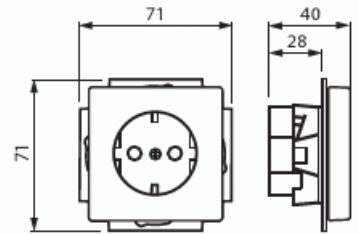

Vägguttag med inbyggd vit LED-belysning

Vägguttag, Impressivo, 1-vägs, jordat, snabbanslutning svart matt

Typ: 20 EUCBLI-885

E-nr: 1815334

Produkt ID: 2CKA002013A5331

GTIN: 4011395130025

16A, 250V jordat 1-vägsuttag. Två anslutningspunkter per ledare. Använd ledare EK eller FK. Det finns inga X-plitar. En vit LED-lampa (230V / 2,5mA / 0,6VA) är integrerad i vägguttagets underkant och fungerar som nattbelysning. LED-lampan kan styras separat eller kan anslutas till uttagsterminalerna L och N som då lyser kontinuerligt.

Slagtålighet (IK):	IK03
Apparatens bredd:	71 mm
Apparatens höjd:	71 mm
Apparatens djup:	46.5 mm
Minsta djup på infälld installationsdosa:	32 mm
Kompatibel med Apple HomeKit:	Nej
Kompatibel med Amazon Alexa:	Nej
Kompatibel med Google Assistant:	Nej
Med stöd för IFTTT:	Nej