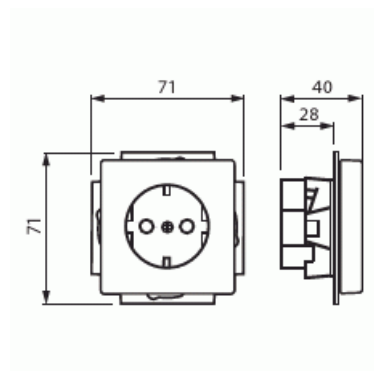

Vägguttag med inbyggd vit LED-belysning

Vägguttag, Impressivo, 1-vägs, jordat, snabbanslutning svart matt

Typ: 20 EUCBLI-885

E-nr: 1815334

Produkt ID: 2CKA002013A5331

GTIN: 4011395130025

16A, 250V jordat 1-vägsuttag. Två anslutningspunkter per ledare. Använd ledare EK eller FK. Det finns inga X-plitar. En vit LED-lampa (230V / 2,5mA / 0,6VA) är integrerad i vägguttagets underkant och fungerar som nattbelysning. LED-lampan kan styras separat eller kan anslutas till uttagsterminalerna L och N som då lyser kontinuerligt.

Slagtålighet (IK):	IK03
Apparatens bredd:	71 mm
Apparatens höjd:	71 mm
Apparatens djup:	46.5 mm
Minsta djup på infälld installationsdosa:	32 mm
Kompatibel med Apple HomeKit:	Nej
Kompatibel med Amazon Alexa:	Nej
Kompatibel med Google Assistant:	Nej
Med stöd för IFTTT:	Nej