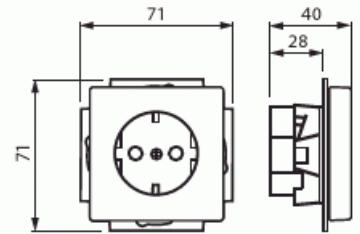

Vägguttag med inbyggd vit LED-belysning

Vägguttag, Impressivo, 1-vägs, jordat, snabbanslutning vit

Typ: 20 EUCBLI-84

E-nr: 1815202

Produkt ID: 2CKA002013A5294

GTIN: 4011395100769

16A, 250V jordat 1-vägsuttag. Två anlutningspunkter per ledare. Använd ledare EK eller FK. Det finns inga X-plitar. En vit LED-lampa (230V / 2,5mA / 0,6VA) är integrerad i vägguttagets underkant och fungerar som nattbelysning. LED-lampan kan styras separat eller kan anslutas till uttagsterminalerna L och N som då lyser kontinuerligt.

Teknisk specifikation

Packning

Förpackning:	1/10/100/1200
Enhet:	st

ETIM Data

Antal aktiva stift (runda):	2
Med signallampa:	Nej
Antal enheter:	1
Antal faser:	1
Prägling/Indikering:	Ingen
Anslutningstyp:	Insticksklämma (snabbklämma)

Med gångjärnslock:	Nej
Petskyddad:	Ja
Textfält/Plats för märkning:	Nej
Färg:	Vit
RAL-nummer (liknande):	9016
Metallicfärg:	Nej
Transparent:	Nej
Låsbar:	Nej
Utskjutningsmekanism:	Nej
Isolerad montering:	Ja
Med funktionsbelysning:	Nej
Med orienteringsbelysning:	Ja
Överspänningsskydd:	Nej
Felströmsskydd:	Nej
Med finsäkring:	Nej
Särskild strömförsörjning:	Kompletterande säkerhetsströmförsörjning (orange)
Monteringsmetod:	Infällt montage
Typ av fastsättning:	Montering med klo och skruv
Material:	Plast
Materialkvalitet:	Termoplast
Halogenfri:	Ja
Ytskydd:	Obehandlad
Typ av yta:	Blank
Anti-bakteriell:	Nej
Med genomgångsfunktion:	Ja
Med brytare:	Nej
Roterad centralinsats:	Nej
Märkström:	16 A
Märkspänning:	250 V
Frekvensområde:	50...60 Hz
Lämplig för skyddsklass (IP):	IP20
Slagtålighet (IK):	IK03
Apparatens bredd:	71 mm
Apparatens höjd:	71 mm