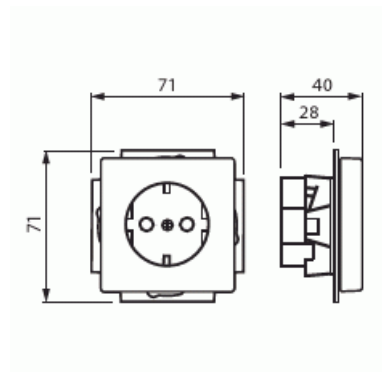

# Vägguttag med inbyggd vit LED-belysning

Vägguttag, Impressivo, 1-vägs, jordat, snabbanslutning Alu

**Typ:** 20 EUCBLI-83

**E-nr:** 1815201

**Produkt ID:** 2CKA002013A5293

**GTIN:** 4011395100752

16A, 250V jordat 1-vägsuttag. Två anslutningspunkter per ledare. Använd ledare EK eller FK. Det finns inga X-plitar. En vit LED-lampa (230V / 2,5mA / 0,6VA) är integrerad i vägguttagets underkant och fungerar som nattbelysning. LED-lampan kan styras separat eller kan anslutas till uttagsterminalerna L och N som då lyser kontinuerligt.