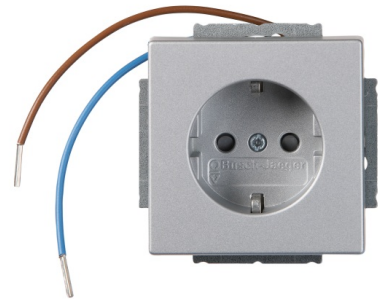

# Vägguttag med inbyggd vit LED-belysning

Vägguttag, Impressivo, 1-vägs, jordat, snabbanslutning Alu

**Typ:** 20 EUCBLI-83

**E-nr:** 1815201

**Produkt ID:** 2CKA002013A5293

**GTIN:** 4011395100752

16A, 250V jordat 1-vägsuttag. Två anslutningspunkter per ledare. Använd ledare EK eller FK. Det finns inga X-plitar. En vit LED-lampa (230V / 2,5mA / 0,6VA) är integrerad i vägguttagets underkant och fungerar som nattbelysning. LED-lampan kan styras separat eller kan anslutas till uttagsterminalerna L och N som då lyser kontinuerligt.

### ETIM Data

Antal aktiva stift (runda):	2
Med signallampa:	Nej
Antal enheter:	1
Antal faser:	1
Prägling/Indikering:	Ingen
Anslutningstyp:	Insticksklämma (snabbklämma)

Med gångjärnslock:	Nej
Petskyddad:	Ja
Textfält/Plats för märkning:	Nej
Färg:	Aluminium
RAL-nummer (liknande):	9006
Metallicfärg:	Nej
Transparent:	Nej
Låsbar:	Nej
Utskjutningsmekanism:	Nej
Isolerad montering:	Ja
Med funktionsbelysning:	Nej
Med orienteringsbelysning:	Ja
Överspänningsskydd:	Nej
Felströmsskydd:	Nej
Med finsäkring:	Nej
Särskild strömförsörjning:	Kompletterande säkerhetsströmförsörjning (orange)
Monteringsmetod:	Infällt montage
Typ av fastsättning:	Montering med klo och skruv
Material:	Plast
Materialkvalitet:	Termoplast
Halogenfri:	Ja
Ytskydd:	Lackerad
Typ av yta:	Matt
Anti-bakteriell:	Nej
Med genomgångsfunktion:	Ja
Med brytare:	Nej
Roterad centralinsats:	Nej
Märkström:	16 A
Märkspänning:	250 V
Frekvensområde:	50...60 Hz
Lämplig för skyddsklass (IP):	IP20
Slagtålighet (IK):	IK03
Apparatens bredd:	71 mm
Apparatens höjd:	71 mm

Apparatens djup:	46.5 mm
Minsta djup på infälld installationsdosa:	32 mm
Kompatibel med Apple HomeKit:	Nej
Kompatibel med Amazon Alexa:	Nej
Kompatibel med Google Assistant:	Nej
Med stöd för IFTTT:	Nej