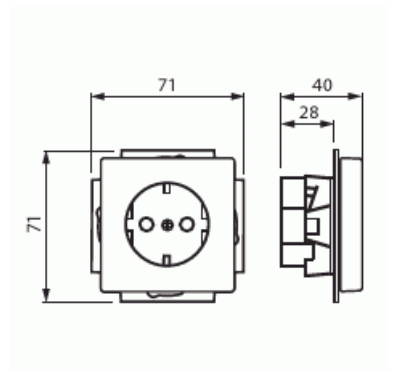

# Vägguttag med inbyggd vit LED-belysning

Vägguttag, Impressivo, 1-vägs, jordat, snabbanslutning Alu

**Typ:** 20 EUCBLI-83

**E-nr:** 1815201

**Produkt ID:** 2CKA002013A5293

**GTIN:** 4011395100752

16A, 250V jordat 1-vägsuttag. Två anslutningspunkter per ledare. Använd ledare EK eller FK. Det finns inga X-plitar. En vit LED-lampa (230V / 2,5mA / 0,6VA) är integrerad i vägguttagets underkant och fungerar som nattbelysning. LED-lampan kan styras separat eller kan anslutas till uttagsterminalerna L och N som då lyser kontinuerligt.