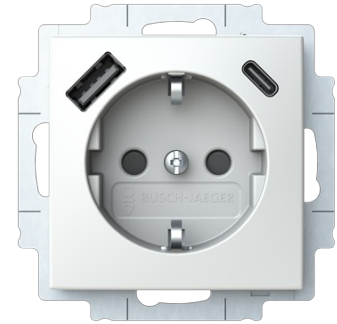

Vägguttag SAGA 1-vägs USB-A+C

Vägguttag SAGA 1-vägs, jordat med snabbanslutning och USB-A+C.

Typ: 20 EUCB2USBAC-916-500

E-nr: 1815793

Produkt ID: 2CKA002011A6299

GTIN: 4011395329269

Vägguttag SAGA, 1-vägs jordat med snabbanslutning. De inbyggda USB-uttagen är till för laddning av mobila enheter via USB-kabel. Samtidig laddning via USB-anslutning och användning av Schuko-uttaget. Stöd för laddningsprotokoll för Apple MFI med 2,4 A och BC1.2 (Battery charging 1.2) med 1,5 A på USB-A/C-anslutningen. Med inbyggt elektroniskt kortslutningsskydd och elektroniskt överbelastningsskydd.

ETIM Data

| | |
|-----------------------------|-----|
| Antal aktiva stift (runda): | 2 |
| Med signallampa: | Nej |
| Antal USB-A-portar: | 1 |
| Antal enheter: | 1 |

| | |
|---|------------------------------|
| Antal faser: | 1 |
| Prägling/Indikering: | Ingen |
| Anslutningstyp: | Insticksklämma (snabbklämma) |
| Med gångjärnslock: | Nej |
| Petskyddad: | Nej |
| Textfält/Plats för märkning: | Nej |
| Färg: | Vit |
| RAL-nummer (liknande): | 9003 |
| Metallicfärg: | Nej |
| Låsbar: | Nej |
| Utskjutningsmekanism: | Nej |
| Med funktionsbelysning: | Nej |
| Med orienteringsbelysning: | Nej |
| Med finsäkring: | Nej |
| Särskild strömförsörjning: | Övrigt |
| Monteringsmetod: | Infällt montage |
| Typ av fastsättning: | Montering med klo och skruv |
| Material: | Plast |
| Materialkvalitet: | Termoplast |
| Halogenfri: | Nej |
| Ytskydd: | Obehandlad |
| Typ av yta: | Blank |
| Anti-bakteriell: | Nej |
| Med genomgångsfunktion: | Nej |
| Med brytare: | Nej |
| Roterad centralinsats: | Nej |
| Slagtålighet (IK): | IK03 |
| Apparatens bredd: | 71 mm |
| Apparatens höjd: | 71 mm |
| Apparatens djup: | 58 mm |
| Minsta djup på infälld installationsdosa: | 39.5 mm |
| Kompatibel med Apple HomeKit: | Nej |
| Kompatibel med Amazon Alexa: | Nej |
| Kompatibel med Google Assistant: | Nej |
| Med stöd för IFTTT: | Nej |