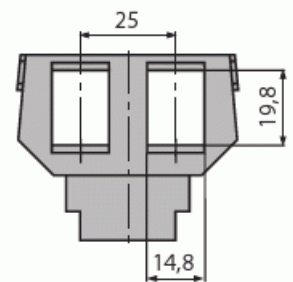

# Monteringsbricka

Monteringsbricka för DKS-system,  
2xRJ45, Keystone

**Typ:** 1867 EB

**E-nr:** 5100852

**Produkt ID:** 2CKA001764A0182

**GTIN:** 4011395182802

Monteringsbrickorna 18xxEB och centrumdelarna 1758-xx utgör DKS-systemet. Du kan använda DKS-systemet till många typer av olika data- / tele-kontakter till Impressivo- eller Jussi-serien