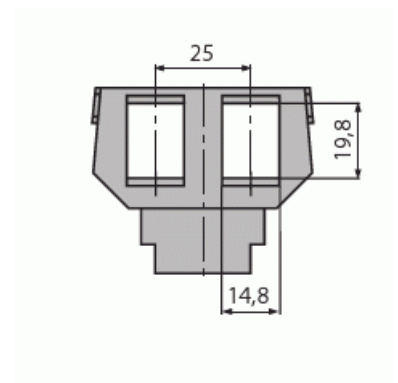

# Monteringsbricka

Monteringsbricka för DKS-system,  
2xRJ45, Keystone

**Typ:** 1867 EB

**E-nr:** 5100852

**Produkt ID:** 2CKA001764A0182

**GTIN:** 4011395182802

Monteringsbrickorna 18xxEB och centrumdelarna 1758-xx utgör DKS-systemet. Du kan använda DKS-systemet till många typer av olika data- / tele-kontakter till Impressivo- eller Jussi-serien

### ETIM Data

Sammansättning:	Styrelement
Användning:	Modularjack
Stödring:	Nej
Med dammskydd:	Nej
Med gångjärnslock:	Nej
Uttagsriktning:	Lutande
Textfält:	Utan indikeringsfält
Med tryck/prägling:	Nej

Monteringsmetod:	Infällt montage
Material:	Plast
Materialkvalitet:	Termoplast
Halogenfri:	Ja
Anti-bakteriell:	Nej
Ytskydd:	Obehandlad
Typ av yta:	Matt
Färg:	Antracitgrå
RAL-nummer (liknande):	7021
Transparent:	Nej
Antal moduler (modulsystem):	1
Med boxar/kopplingar:	Nej
Lämplig för antal boxar/kopplingar:	2
Med dragavlastning:	Nej
Avskärmad buss:	Nej
Avskärmad kapsling:	Nej
Lysterklämma:	Nej
Med belysning:	Nej
Lämplig för skyddsklass (IP):	IP20
Apparatens bredd:	59 mm
Apparatens höjd:	46 mm
Apparatens djup:	12 mm
Minsta djup på infälld installationsdosa:	32 mm